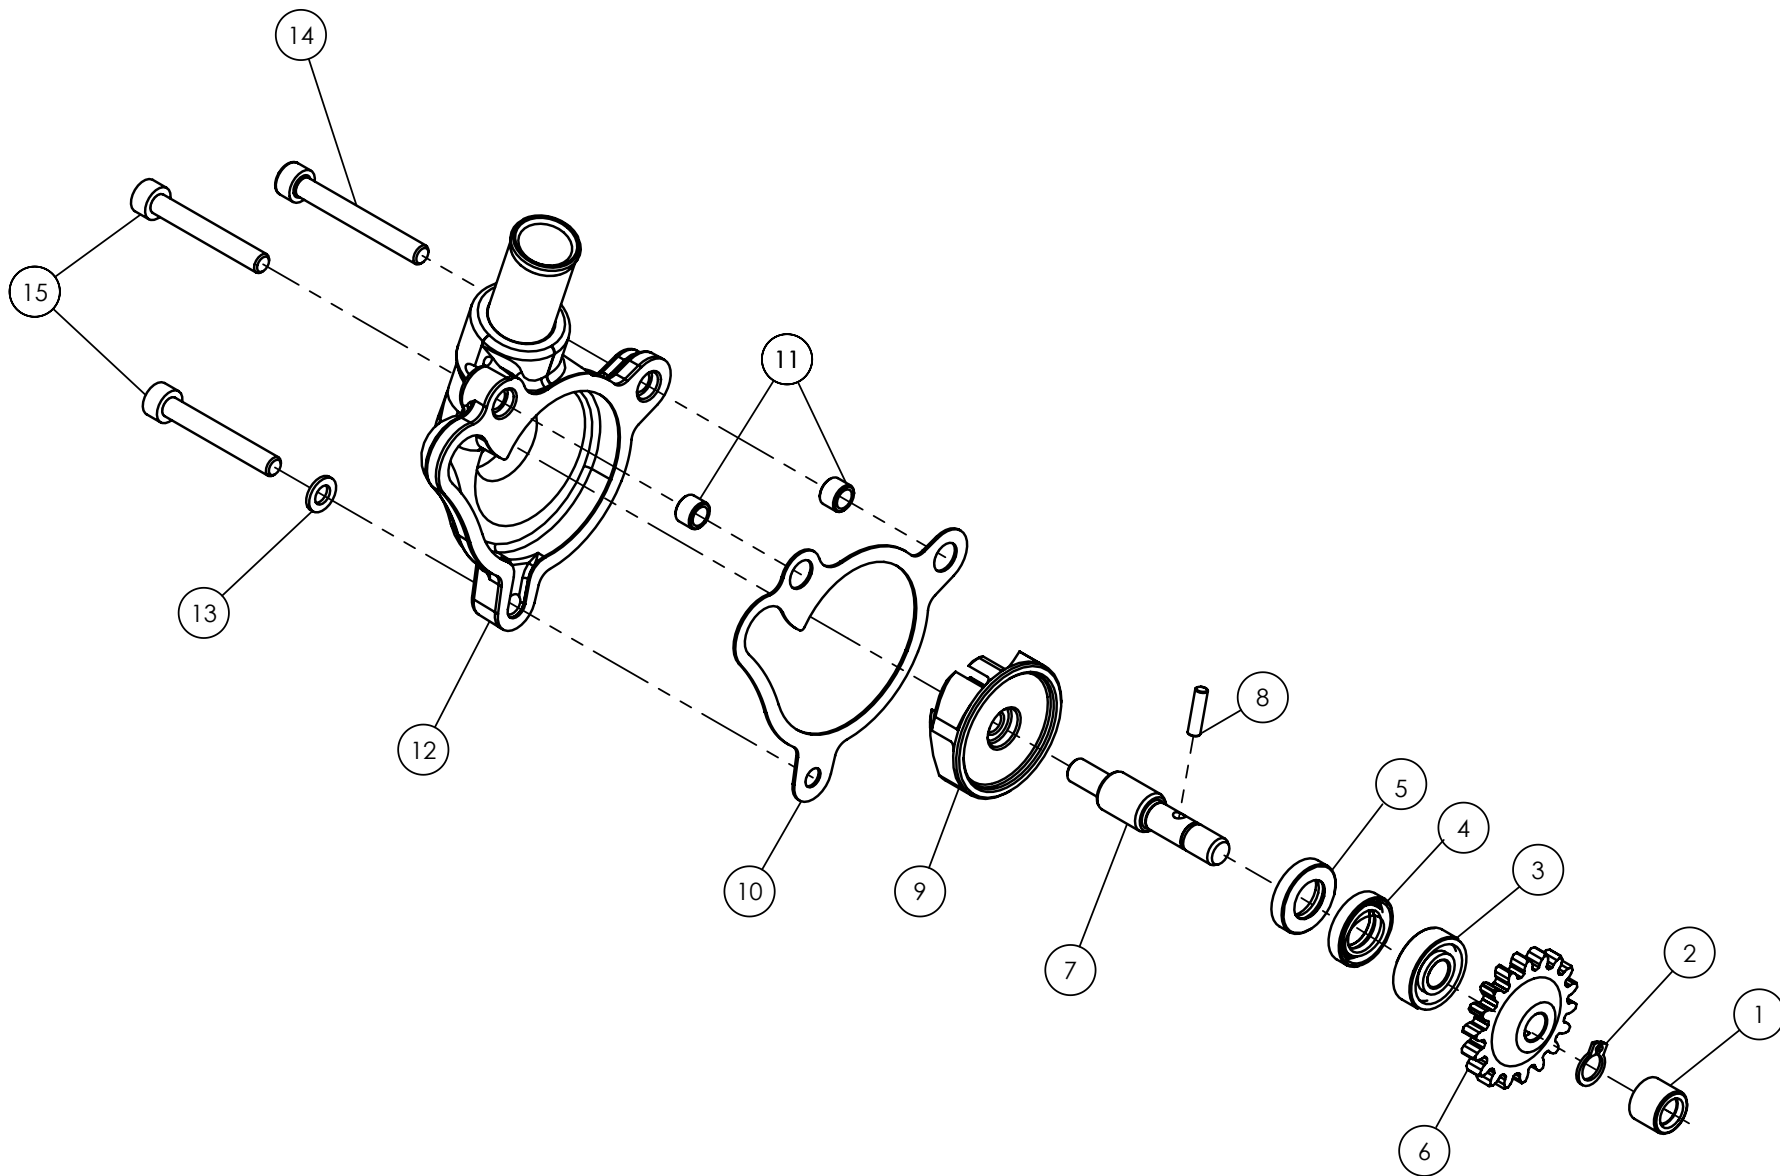

D

C

B

A

Despiece TRRS ONE-R 2021

02 - BA - Bomba Agua - Listado de Piezas

Nº	Código	Descripción	Description	Cantidad
1	52504	Rodamiento Agujas HK0709	Needle bearing HK0709	1
2	55003	Circlip 7x0,8 Din-471	Circlip 7x0,8 Din-471	1
3	52102	Rodamiento Bomba 19x7x6 607	Bearing, water-pump 19x7x6 607	1
4	54009	Retén Bomba Agua 10x18x4 NBR	Seal, water-pump 10x18x4 NBR	1
5	54004	Retén Bomba Agua 10x18x4 Viton	Seal, water-pump 10x18x4 Viton	1
6	02001MT100	Piñón Bomba Agua	Gear, water-pump	1
7	02002MT100	Eje Bomba agua	Shaft, water pump	1
8	61002	Aguja Eje Piñon Bomba Ø3x12	Needle, pump shaft gear Ø3X12	1
9	02003MT100	Turbina Bomba Agua	Turbine, water-pump	1
10	02008MT100	Junta Bomba Agua	Gasket, water-pump	1
11	57005	Casquillo Centrador Ø5x7x5	Pivot Cap, Ø5x7x5	2
12	02007MT100	Tapa Bomba Agua	Cover, water-pump	1
13	02006MT100	Casquillo Manguito Agua	Bushing, water rubber hose	1
14	56103	Arandela Cooper Tapa Bomba 5x9x1	Copper washer, water-pump cover 5x9x1	1
15	50115	Tornillo Allen DIN 912 M5x40	Bolt, Allen DIN 912 M5x40	1
16	50116	Tornillo Allen DIN 912 M5x35	Bolt, Allen DIN 912 M5x35	2