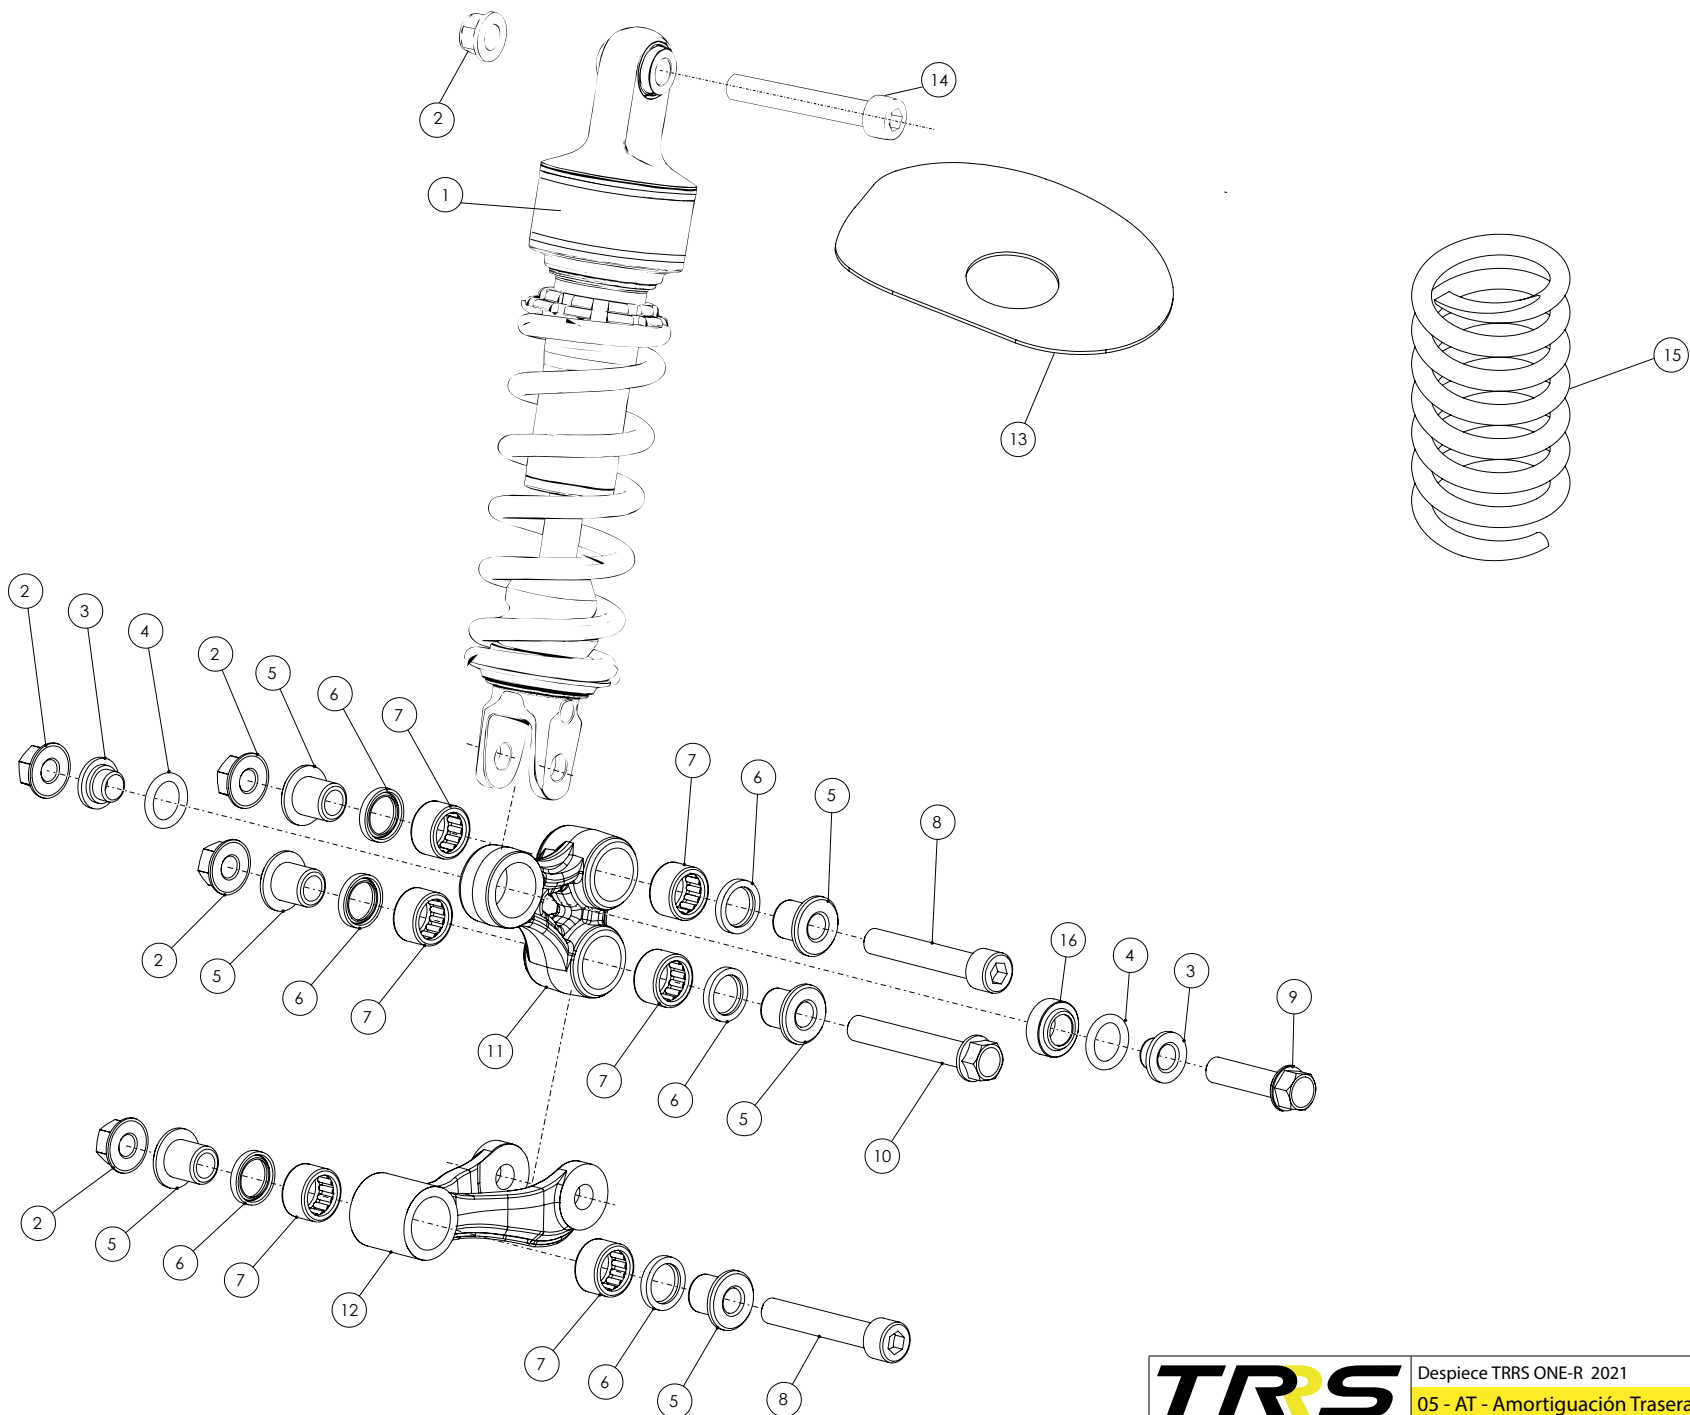

D

C

B

A

Despiece TRRS ONE-R 2021

05 - AT - Amortiguación Trasera - Listado de Piezas

Nº	Código	Descripción	Description	Cantidad
1	05013TR100	Amortiguador Reiger 1 via	<i>Damper Reiger 1 way</i>	1
2	51503	Tuerca Autoblocante M10x1.25	<i>Nut, self locking M10x1.25</i>	5
3	70501	Casquillo Distanciador Trapecio - Amortiguador	<i>Spacer bushing, linkage - Shock absorber</i>	2
4	53002	Tórica Trapecio - Amortiguador	<i>O-ring, linkage - Shock absorber</i>	2
5	05002TR100	Casquillo Trapecio	<i>Bushing, linkage</i>	6
6	54002	Retén 15x21x3	<i>Seal, 15x21x3</i>	6
7	52502	Rodamiento NH-1512	<i>Bearing, NH 1512</i>	6
8	50108	Tornillo DIN 912 M10x60 - 1,25 - Bieleta Chasis	<i>Bolt, DIN 912 M10x60 - 1.25 - linkage arm to chassis</i>	2
9	50905	Tornillo DIN 6921 M10x43 - 1,25 - Trapecio Amortiguador	<i>Bolt, DIN 6921 M10x43 - 1.25 - shock linkage</i>	1
10	50906	Tornillo DIN 6921 M10x65 - 1,25 - Trapecio Bieleta	<i>Bolt, DIN 6921 M10x65 - 1.25 - shock linkage</i>	1
11	05003TR100	Trapecio TRS	<i>Rocker link</i>	1
12	05004TR100	Bieleta	<i>Connecting link</i>	1
13	05005TR100	Goma Amortiguador - Caja Filtro	<i>Rubber shock absorber sealing flap - air filter box</i>	1
14	50109	Tornillo M10x65x1,25 (10.9)	<i>Bolt M10x65x1,25 (10.9)</i>	1
15	70519	Muelle Reiger (1 via) 80 N/mm	<i>Spring Reiger 80 N/mm</i>	1