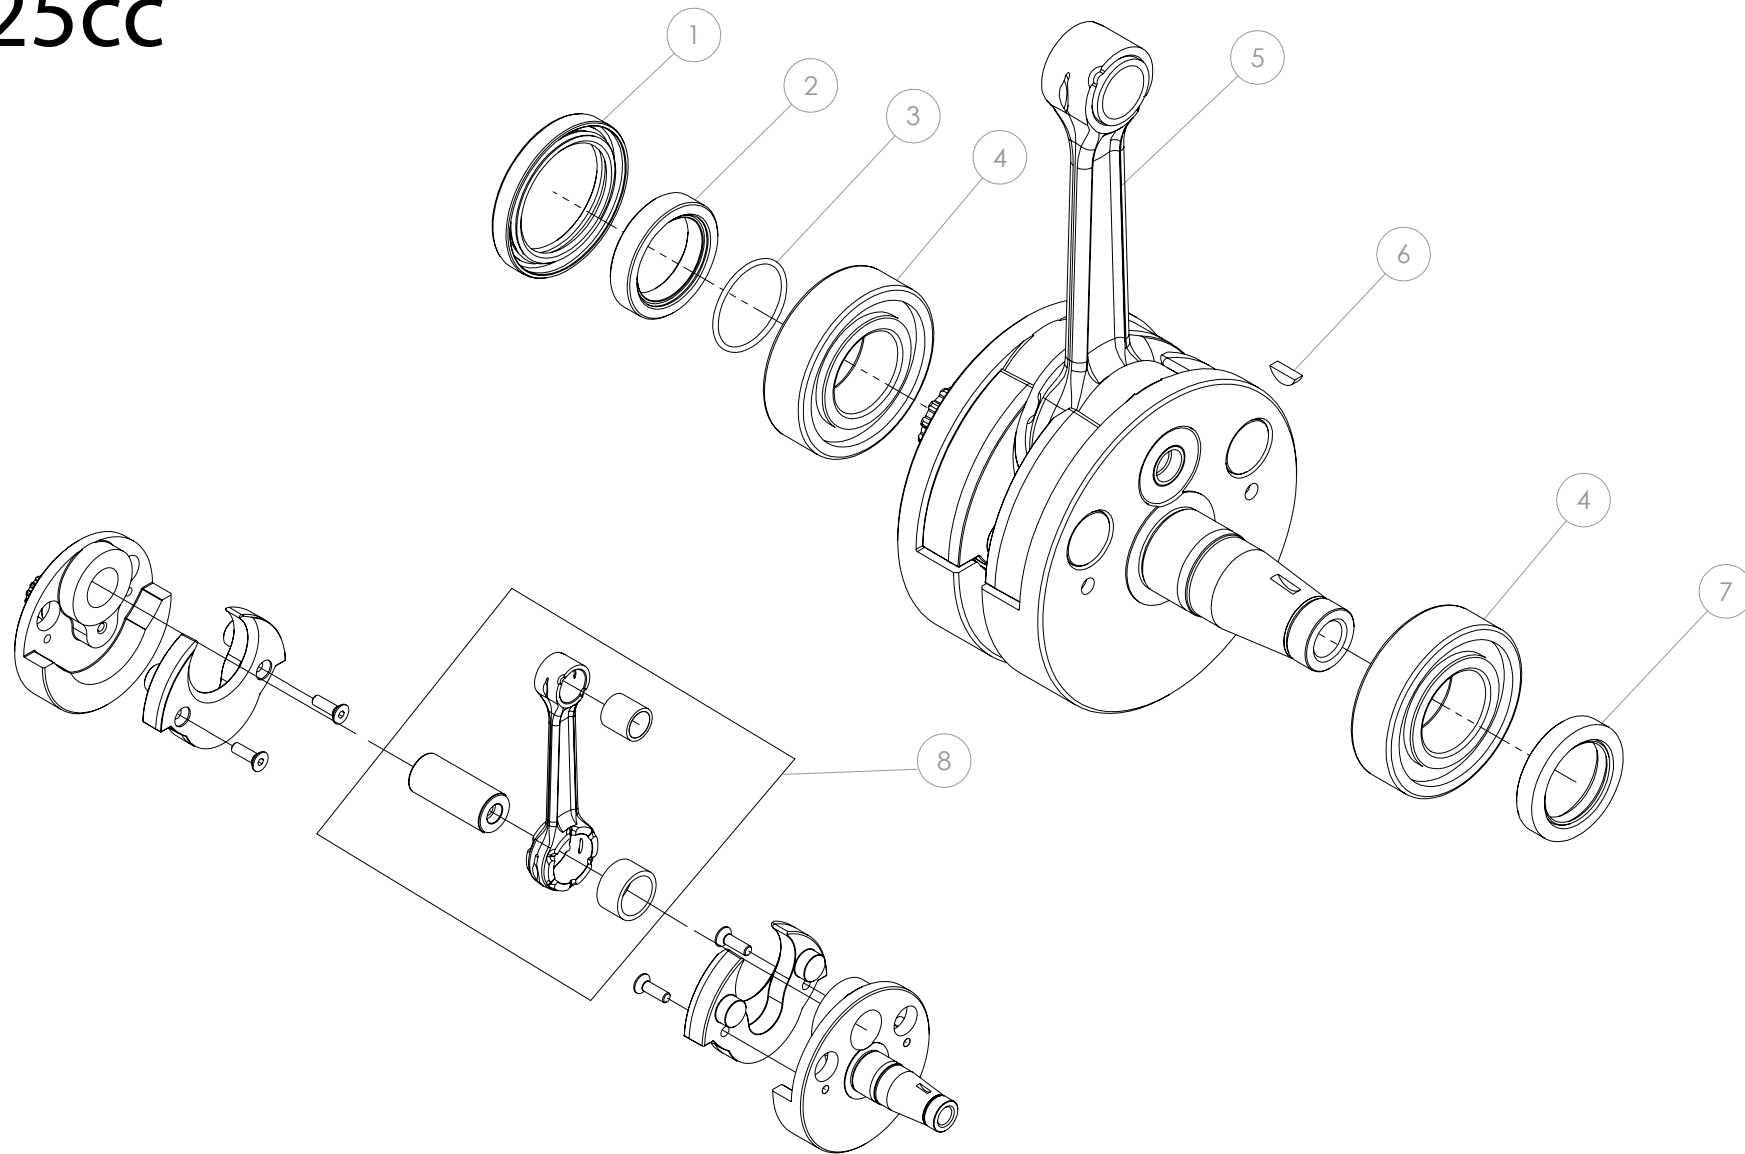

250-280-300cc

D

C

B

A

Despiece TRRS ONE-R 2021

04 - CM - Cigüeñal - Listado de Piezas

Nº	Código	Descripción	Description	Cantidad
1	54011	Reten Doble Labio 35x47x6	Double Lip Seal 35x47x6	1
2	04023MT100	Casquillo piñon salida cigüeñal	Bushing, primary gear	1
3	53016	Tórica Ø1,5Ø25	O-ring Ø1,5Ø25	1
4	52109	Rodamiento de bolas 6206	Ball bearing 6206	2
5	04004MT100	Conjunto cigüeñal	Complete crankshaft	1
6	59001	Chaveta Volante Magnético DIN6888 10x3x3,7	Key, magneto flywheel DIN 6888 10x3x3.7	1
7	54005	Retén Cigüeñal Volante 24X35X7	Seal, crankshaft magneto 24x35x7	1
8	04003MT100	Kit Biela	Rod kit	1

125cc

D

C

B

A

Despiece TRRS ONE-R 2021

Nº	Código	Descripción	Description	Cantidad
1	54011	Reten Doble Labio 35x47x6	<i>Double Lip Seal 35x47x6</i>	1
2	04014MT100	Casquillo piñon salida cigüeñal 125cc	<i>Bushing, primary gear 125cc</i>	1
3	53016	Torica 25x1,5	<i>O-ring 25x1,5</i>	1
4	52110	Rodamiento de bolas SKF 6205 ETN9/C4	<i>Ball bearing SKF 6205 ETN9/C4</i>	2
5	04020MT100	Conjunto cigüeñal 125	<i>Complete crankshaft 125</i>	1
6	59001	Chaveta Volante Magnético DIN6888 10x3x3,7	<i>Key, magneto flywheel DIN 6888 10x3x3.7</i>	1
7	54005	Retén Cigüeñal Volante 24X35X7	<i>Seal, crankshaft magneto 24x35x7</i>	1
8	04022MT100	Kit Biela 125	<i>125 Rod kit</i>	1