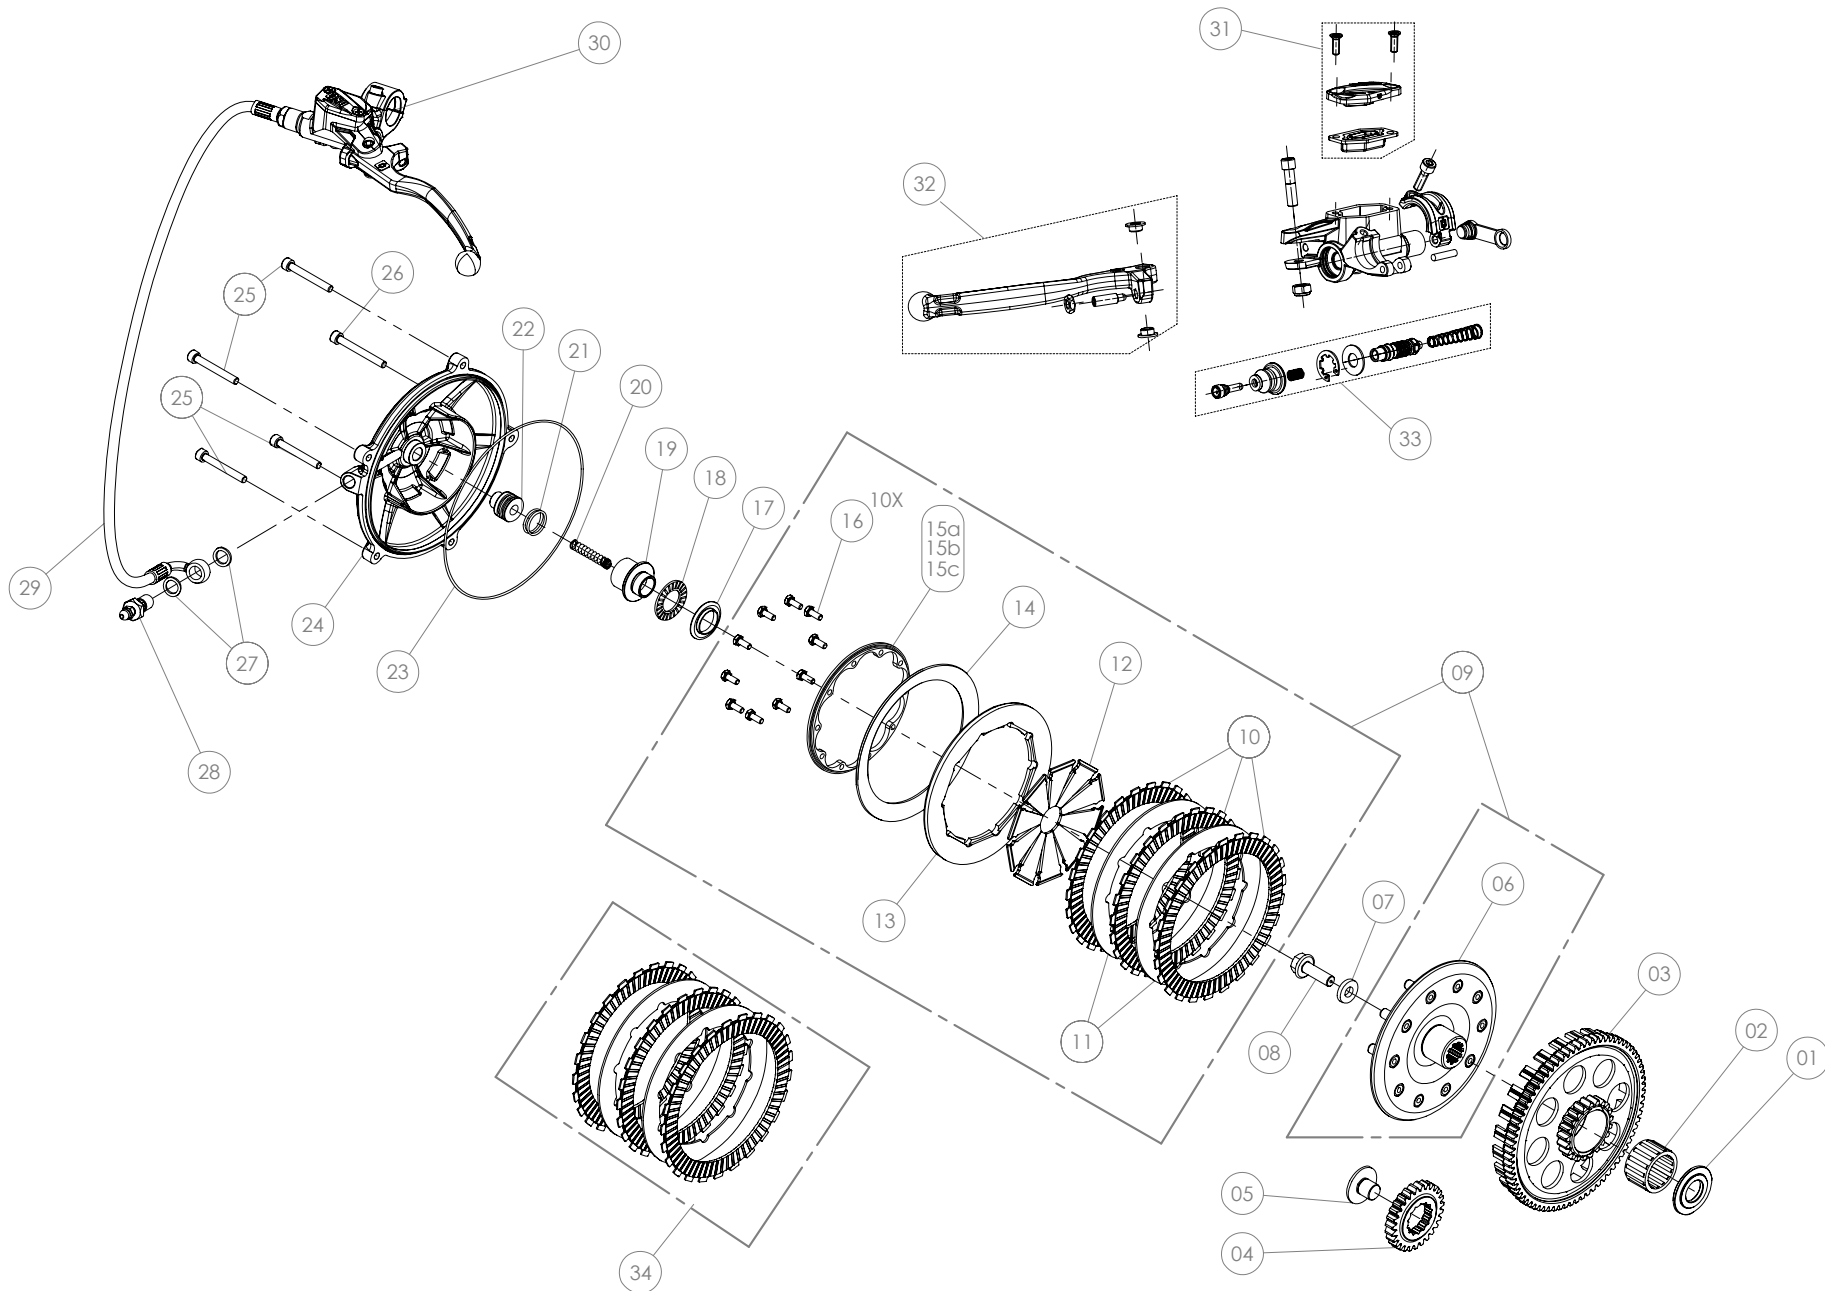

D

C

B

A

Despiece TRRS ONE-R 2021

05 - CE - Conjunto Embrague - Listado de Piezas

Nº	Código	Descripción	Description	Cantidad
N.º	Código	Descripción	Description	Cantidad
1	05001MT100	Arandela Distanciador Embrague	Washer, clutch spacer	1
2	52505	Rodamiento Agujas Campana K25x33x20	Needle bearing, clutch hub K25x33x20	1
3	05004MT100	Campana Embrague	Clutch hub	1
4	05019MT100	Piñon Transmisión Primario	Primary gear	1
5	05020MT100	Tornillo Piñon Primario	Bolt, Primary gear	1
6	05005MT100	Cubo Embrague	Outer clutch hub set	1
7	05006MT100	Arandela Apriete Cubo	Washer, clutch hub retention	1
8	50910	Tornillo 6921 M8x16 - Agujero Pasante	Bolt, 6921 M8x16 - hollow	1
9	70907	Conjunto Embrague Completo	Complete clutch assembly	1
10	05007MT100	Disco Embrague	Fiber disc, clutch	3
11	05008MT100	Disco Metálico Embrague	Metal disc, clutch	2
12	05009MT100	Chapa Palanca Embrague	plate, clutch actuation	10
13	05010MT100	Prensa Embrague	pressure plate, clutch	1
14	05011MT100	Muelle Prensa	Spring, clutch (belville)	1
15a	05012MT100	Soporte muelle embrague (MED)	Clutch spring suport (MED)	1
15b	05023MT100	Soporte muelle embrague (DURO)	Clutch spring support (HARD)	0
15c	05024MT100	Soporte muelle embrague (BLANDO)	Clutch spring support (SOFT)	0
16	50502	Tornillo DIN 933 M4x10 - Fijador Muelle	Bolt, DIN 933 M4x10 - Clutch compression ring	10
17	05013MT100	Arandela Fricción Embrague	Bushing, clutch compression	1
18	52506	Rodamiento Pistón Embrague Agujas AXK1730	Needle bearing, clutch compression AXK1730	1
19	05014MT101	Pistón Bombín Embrague	Piston, clutch slave	1
20	05016MT100	Muelle Pistón embrague	Spring, clutch piston	1
21	53010	Tórica Embrague 15x1,5 NBR - Pistón Interno	O-ring, clutch 15x1.5 NBR - slave piston internal	2
22	05015MT101	Pistón Interno	Post, internal clutch slave	1
23	53011	Tórica Tapa Embrague 135x1,5	O-ring, clutch cover 135x1.5	1
24	05017MT100	Tapa Embrague TRS	Clutch disc cover TRS	1
25	50119	Tornillo DIN 912 M5x45 - Tapa Embrague	Bolt, DIN 912 M5x45- Clutch cover	4
26	50123	Tornillo DIN 912 M5x50 - Tapa Embrague	Bolt, DIN 912 M5x50- Clutch cover	1
27	56101	Arandela 10x14x1,5 - Racord Embrague	Washer, 10x14x1.5 - hydraulic sealing	2