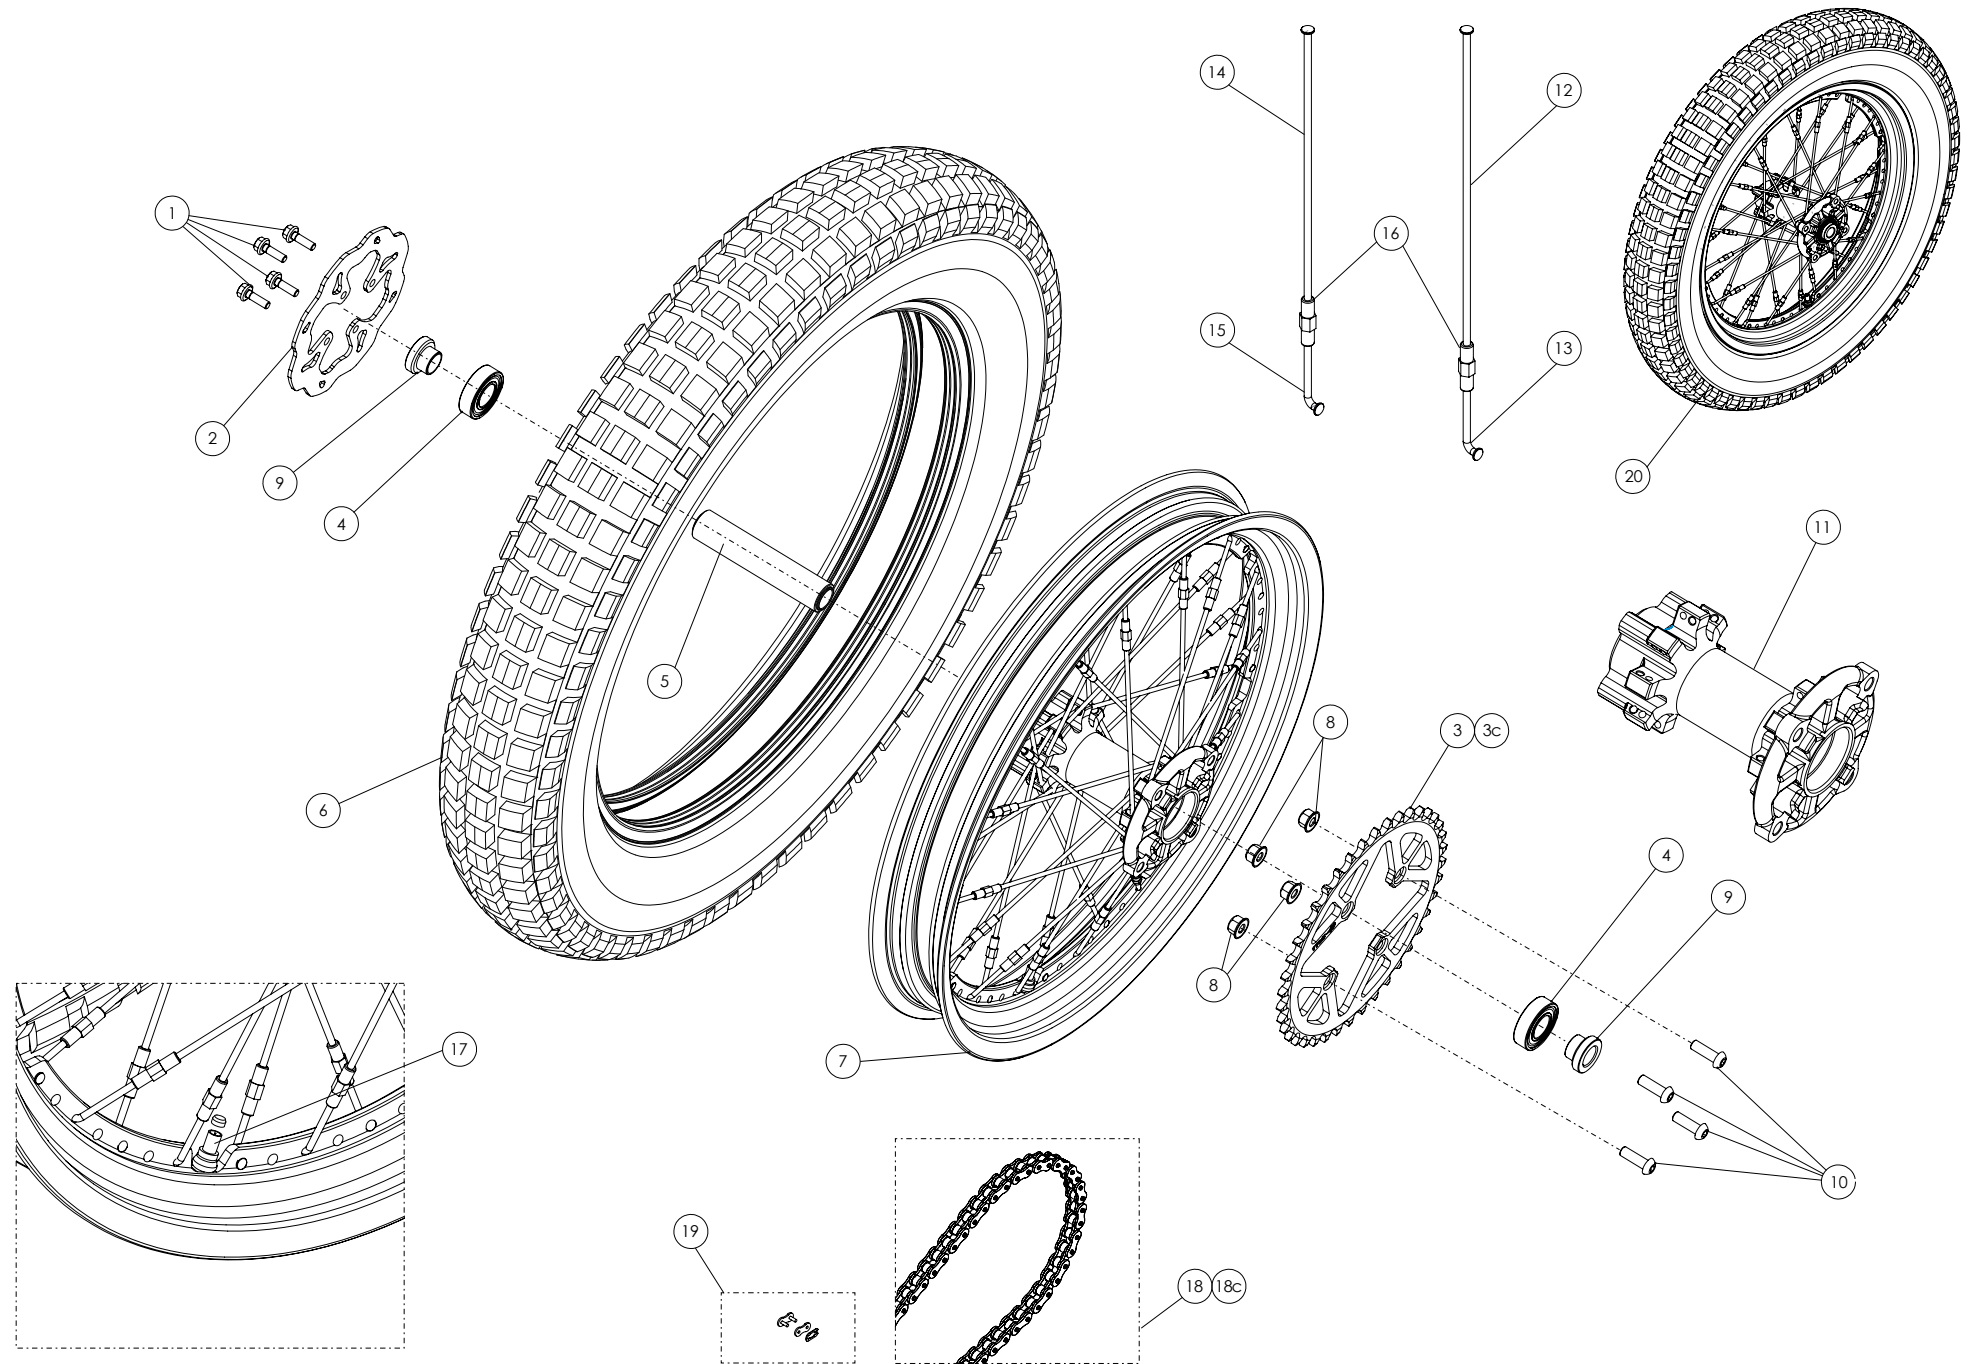

A

Despiece TRRS ONE-R 2021
 12 - RT - Rueda Trasera - Explosionado
 TRRS Motorcycles

Despiece TRRS ONE-R 2021

.12 - RT - Rueda Trasera - Listado de Piezas

Nº	Código	Descripción	Description	Cantidad
1	50402	Tornillo DIN6921 M6x20 - Disco Freno Trasero	<i>Bolt, DIN 6921 M6x20 - Rear brake disc rotor</i>	4
2	70314	Disco Freno Trasero TRS	<i>Brake disc rotor, rear TRS</i>	1
3	12001TR100	Corona 40	<i>Sprocket 40T</i>	1
3c	12005TR100	Corona 48z Racing (Solo en 125cc)	<i>Rear sprocket 48z Racing(Only 125cc)</i>	1
4	52101	Rodamiento 6004	<i>Bearing, 6004</i>	2
5	70751	Casquillo Interior Buje	<i>Bushing, interior hub</i>	1
6	70784	Neumático Trasero Dunlop 4.00 R18	<i>Rear tyre Dunlop 4.00 R18</i>	1
7	70795	Cjto. Llanta trasera negra no aligerada, buje blanco.	<i>Front rim set black not light rim, white hub</i>	1
8	51402	Tuerca DIN 6927 Autoblocante M8 - Corona	<i>Nut, DIN 6927 self locking M8 - Sprocket</i>	4
9	12002TR100	Casquillo Distanciador Rueda	<i>Spacer bushing, wheel</i>	2
10	50207	Tornillo DIN 7380 M8x25 - Corona	<i>Bolt, DIN 7380 M8x25 - Sprocket</i>	4
11	70767	Buje Trasero (Blanco)	<i>Rear hub (White)</i>	1
12	70755	Radio M4x0,7 LG. 175/18º - Lado Derecho	<i>Spoke, M4x0.7 long 175/18 - Right side</i>	16
13	70756	Radio M4x0,7 LG. 36/95º - Lado Derecho	<i>Spoke, M4x0.7 short 36/95 - Right side</i>	16
14	70757	Radio M4x0,7 LG. 165/12º - Lado Izquierdo	<i>Spoke, M4x0.7 long 165/12 - Left side</i>	16
15	70758	Radio M4x0,7 LG. 34,5/103º - Lado Izquierdo	<i>Spoke, M4x0.7 short 34.5/103 - Left side</i>	16
16	70759	Tuerca Radios Doble Rosca M4	<i>Nipple (nut) double-end threaded M4</i>	32
17	70760	Válvula	<i>Valve</i>	1
18	70401	Cadena Transmisión	<i>Drive chain</i>	1
18c	70453	Cadena 104 pasos / 135 EBXL (520) (Solo en 125cc)	<i>Chain 104 links / 135 EBXL (520) (Only 125cc)</i>	1
19	70402	Eganche Cadena	<i>Chain master-link</i>	1
20	70785	Cjto. Rueda trasera (Buje blanco, Llanta no mecanizada, adhesivo buje y llanta ONE R, neumático Dunlop)	<i>Rear wheel set (White hub, rim, stickers ONE R, Dunlop tyre)</i>	1