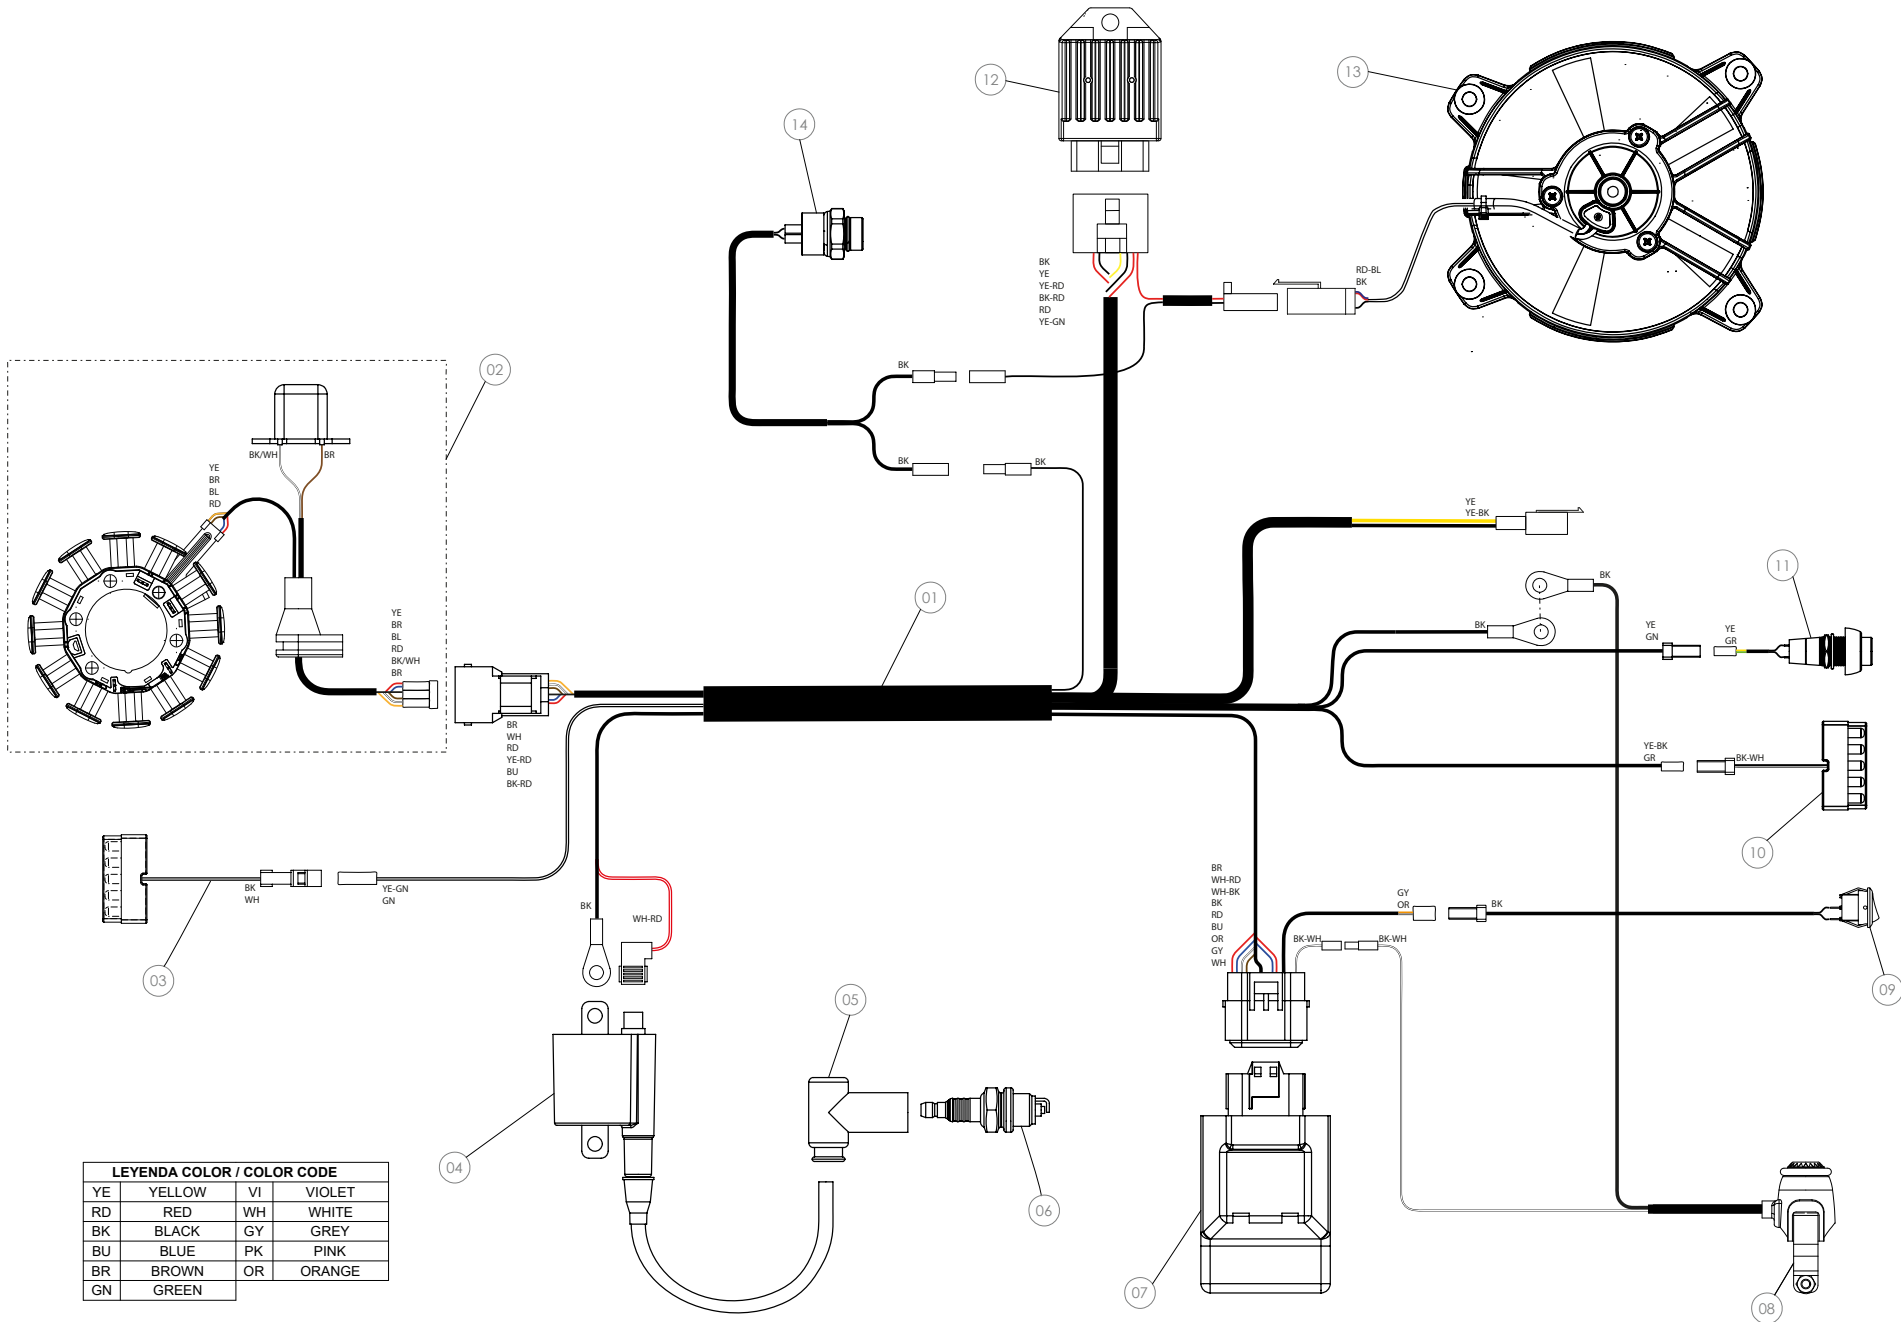

D

C

B

A

Despiece TRRS ONE-R 2021

08 - FD - Freno Delantero - Listado de Piezas

Nº	Código	Descripción	Description	Cantidad
1	70366	Conjunto Freno Delantero Racing	<i>Complete front brake assembly Racing</i>	1
2	70368	Bomba Freno Delantero Racing	<i>Pump Racing, front brake (master cylinder)</i>	1
3	70367	Pinza Freno Delantero Racing	<i>Caliper Racing, front brake</i>	1
4	70353	Latiguillo freno delantero	<i>Hose, front brake</i>	1
5	70354	Racord + Sangrador	<i>Bajo bolt</i>	1
6	56101	Arandela CU 10x14x1,5	<i>Washer, CU 10x14x1.5</i>	2
7	08001TR101	Protector Disco	<i>Disc protector, front</i>	1
8	50901	Tornillo DIN 6921 M8x40 - Pinza Freno	<i>Bolt, DIN 6921 M8x40 - Brake caliper</i>	1
9	50907	Tornillo DIN 6921 M8x30 - Pinza Freno	<i>Bolt, DIN 6921 M8x30 - Brake caliper</i>	1
10	70369	Kit Tapa Bomba	<i>Kit, brake pump cap</i>	1
11	70370	Maneta Freno Racing	<i>Racing Brake handle (lever)</i>	1
12	70357	Kit Ajuste Maneta	<i>Kit, handle adjustment</i>	1
13	70358	Kit Brida Manillar	<i>Kit, handlebar clamp</i>	1
14	70359	Kit Reparación Bomba	<i>Kit, pump internal repair</i>	1
15	70371	Juego Pastillas Freno Delantero Racing	<i>Brake pad set Racing, front</i>	1
16	70372	Kit Reparación Pinza Freno Racing	<i>Kit, rear caliper repair Racing</i>	1
17	08002TR100	Casquillo Protector Disco Delantero	<i>Bushing, front disc protector</i>	2
18	70386	Muelle pastilla frenos	<i>Clip pad brake</i>	1