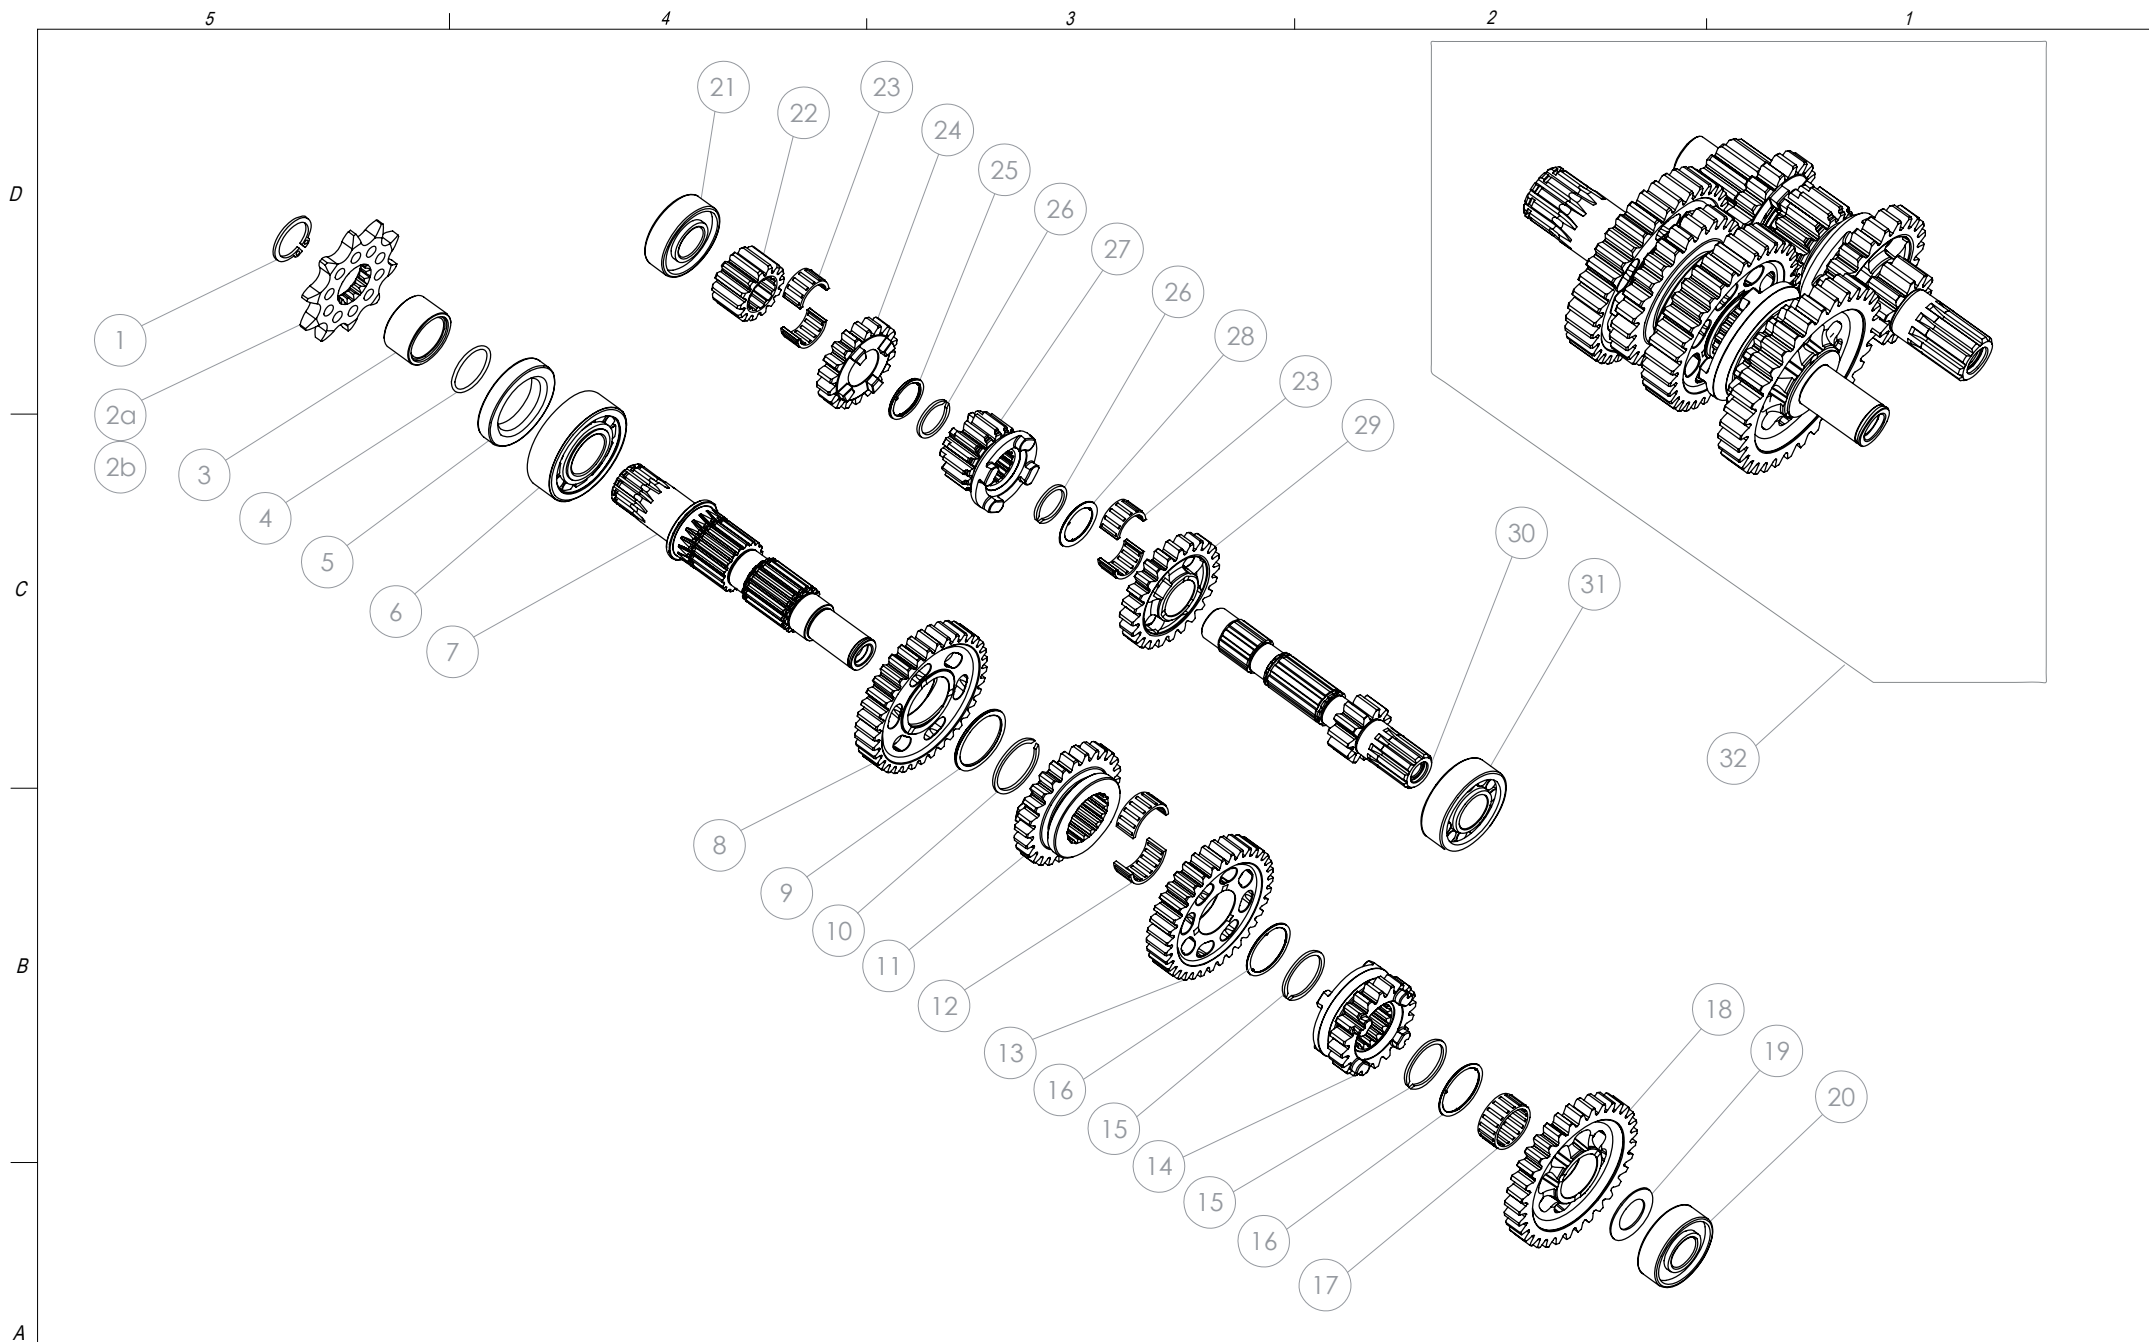

B

A

Despiece TRRS ONE-R 2021

09 - CE - Encendido 125cc- Explosionado

TRRS Motorcycles

Despiece TRRS ONE-R 2021

09 - CE - Encendido 125cc- Listado de Piezas

Nº	Código	Descripción	Description	Cantidad
1	08001MT101	Tornillo tapa encendido (rojo)	<i>Bolt, Ignition cover (red)</i>	1
2	53015	Tórica Encendido 12x1.5 Nbr	<i>O-ring, ignition cap 12x1.5 Nbr</i>	1
3	50112	Tornillo DIN 912 Allen M5x20 - Tapa Encendido	<i>Bolt, DIN 912 Allen M5x20 - Ignition cover</i>	5
4	08008MT100	Tapa encendido 125cc	<i>125cc Ignition cover</i>	1
5	08003MT100	Junta Tapa Encendido	<i>Gasket, Ignition cover</i>	1
6	70235	Conjunto encendio (volante+estator+pick-up) 125cc	<i>Flywheel magneto TRS 125cc</i>	1
7	50121	Tornillo Din 912 Allen M5X25 - Stator	<i>Bolt, DIN 912 Allen M5x25 - Stator</i>	4
8	50122	Tornillo Din 912 Allen M5X10 - Pick Up	<i>Bolt, DIN 912 Allen M5x10 - Pickup</i>	4
9	08004MT100	Tuerca Volante Magnético	<i>Nut, magneto flywheel</i>	1
10	08005MT100	Extractor Volante Magnético TRS	<i>Removal tool, Magneto flywheel TRS</i>	1
11	70233	Volante Magnético TRS 125cc	<i>Magneto flywheel TRS 125cc</i>	1
12	70225	Stator + Pick Up	<i>Stator and pickup</i>	1
13	08007MT100	Distanciador pick-up	<i>Spacer pick-up</i>	1