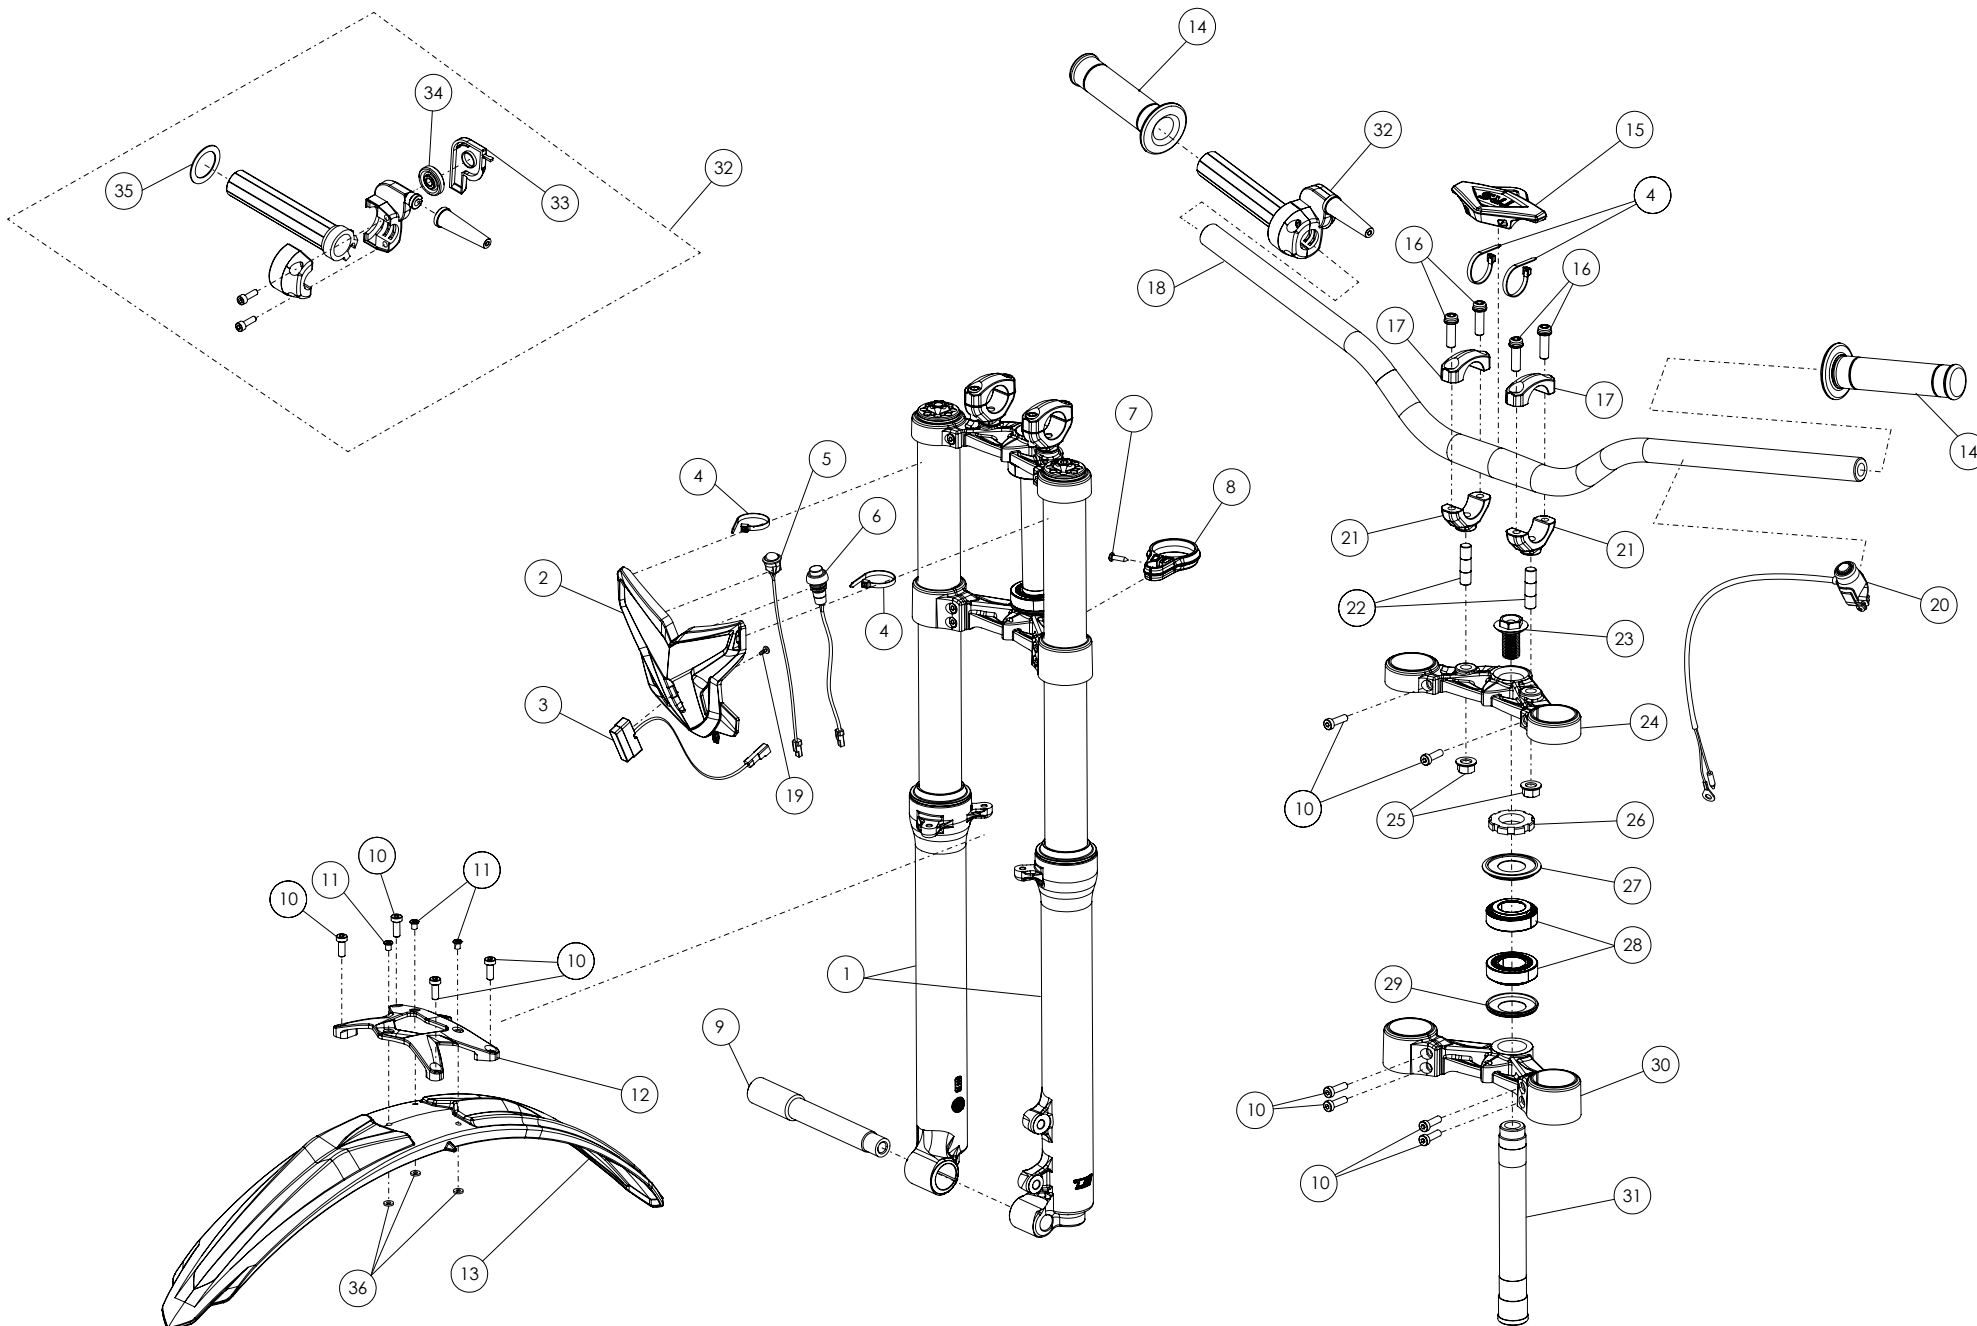

D

C

B

A

Despiece TRRS ONE-R 2021

04 - HD - Horquilla Delantera - Listado de Piezas

Nº	Código	Descripción	Description	Cantidad
1	04000TR100	Conjunto Horquilla Delantera	Front suspension, complete	1
2	04001TR100	Careta Faro Racing	Headlamp shroud	1
3	70209	Led Delantera - (véase (10) en la lámina 09-IE-Instalación Eléctrica)	LED lights, TRS - (see item 10 in drawing 09-IE electrical system)	1
4	58006	Brida Plástico 3,6x200	Plastic retention strap	4
5	70208	Interruptor Curva CDI - (véase (09) en la lámina 09-IE-Instalación Eléctrica)	Switch, CDI ignition curve - (see item 09 in drawing 09-IE electrical system)	1
6	70210	Pulsador Led - (véase (11) en la lámina 09-IE-Instalación Eléctrica)	Switch, LED lights - (see item 11 in drawing 09-IE electrical system)	1
7	50608	Tornillo DIN 7981 PHILIPS 3,9x13 Rosca Chapa Brida Guia Cable	Screw, DIN 7981 PHILIPS 3.9x13 Course Thread for cable guide	1
8	04002TR100	Brida Guía Latiguillo Freno	Cable guide, brake hose	1
9	04003TR100	Eje Rueda Delantera	Axle, front wheel	1
10	50805	Tornillo DIN 912 M6x16	Bolt, DIN 912 M6x16	10
11	65002	Remache 4,8x12mm - Guardabarros	Rivot, 4.8x12mm Mudguard (Fender)	3
12	04004TR100	Soporte Guardabarros Delantera	Support, front mudguard (Fender)	1
13	04005TR100	Guardabarros Delantera	Front mudguard (Fender)	1
14	70126	Puño HEBO	Hand grip, HEBO	2
15	04006TR100	Goma Protector Manillar	Rubber handlebar protector	1
16	50806	Tornillo Allen DIN 912 M8x25 - Bridas Manillar	Bolt, Allen DIN 912 M8x25 - Handlebar clamps	4
17	04007TR100	Brida Superior Manillar	Clamp, handlebar upper	2
18	70130	Manillar Neken (Negro)	Handlebar Neken (Black)	1
19	50604	Tornillo Rosca Chapa DIN 7981 2x4	Screw, course thread DIN 7981 2x4	1
20	70207	Botón Paro - (véase (20) en lámina 09-IE-Instalación Eléctrica)	Stop button - (see item 20 in drawing 09-IE electrical system)	1
21	04008TR100	Brida Inferior Manillar	Clamp, handlebar lower	2
22	04009TR100	Eje Brida Manillar	Shaft, handlebar clamp	2
23	04010TR100	Tornillo Eje Pipa Dirección	Bolt, steering stem (shaft)	1
24	04011TR100	Pletina Superior Suspensión	Suspension triple-tree, upper	1
25	51503	Tuerca Autoblocante M10 - Eje Brida Manillar	Nut, self locking M10 - handlebar clamp base	2
26	04012TR100	Tuerca Pipa Dirección	Nut, steering stem (shaft)	1
27	04013TR100	Guardapolvos Superior	Dust cover, upper	1
28	52401	Rodamiento 25-47-15	Bearing, 25-47-15	2
29	04014TR100	Guardapolvos Inferior	Dust cover, lower	1