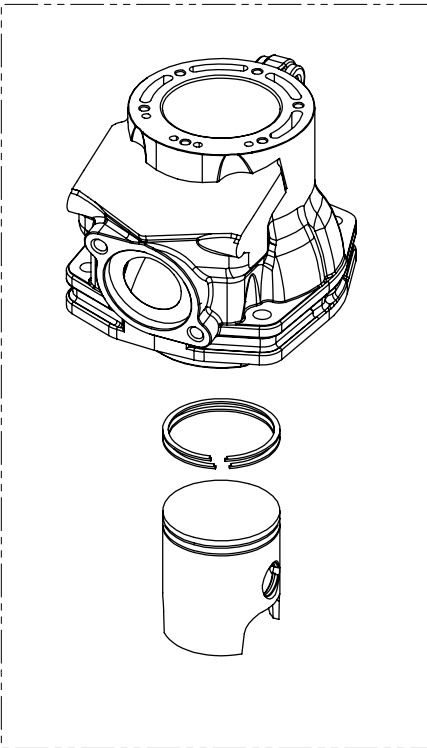

125cc

D

C

B

A

Despiece TRRS ONE-R 2021

07 - CP - Cilindro y Pistón 125cc- Listado de Piezas

Nº	Código	Descripción	Description	Cantidad
1	70205	Bujía NGK BPMRGA - (véase (06) en la lámina 09-IE-Instalación Eléctrica)	Spark plug NGK BPMRGA - (see item (06) in drawing 09-IE - Electrical system)	1
2	50911	Tornillo DIN 6921 M6X25 Culata	Bolt, DIN 6921 M6x25 Cylinder head	6
3	56105	Arandela Tornillo Culata 6x12x1.5 Copper	Copper washer, cylinder head bolt 6x12x1.5	6
4	07013MT100	Tapa culata (125)	Cylinder head cover (125)	1
5	53012	Tórica Culatín Nbr 20x2,5	O-ring, Nbr 20x2.5	1
6	07014MT100	Culatín interno (125)	Cylinder head inner (125)	1
7	70485	Tórica Culata Interior Nbr 58x1,78	O-ring, Nbr 58x1,78	1
8	70486	Tórica Culata Exterior Nbr 79x1,78	O-ring, Nbr 79x1,78	1
9	51502	Tuerca Autoblocante M8	Nut, locking type, M8	4
10	07012MT100	Esparrago cilindro	Stud screw	4
11	70484	Cilindro 125cc	Cylinder 125cc	1
12	70489	Conjunto Segmentos 125	Piston ring set, 125	1
13	70488	Circlip Bulón	Clip, piston pin	2
14	52514	Rodamiento de agujas	Needle bearing	1
15	70847	Bulón Pistón	Piston Pin	1
16	07010MT100	Junta Cilindro 0,5 - 125cc	Cylinder base gasket 0.5 - 125cc	1
17	07011MT100	Cilindro y piston 125cc	Cylinder and piston 125cc	1
18A	07015MT100	Conjunto Piston 125 - A	Piston 125 - A	1
18B	07016MT100	Conjunto Piston 125 - B	Piston 125 - B	1
18C	07017MT100	Conjunto Piston 125 - C	Piston 125 - C	1