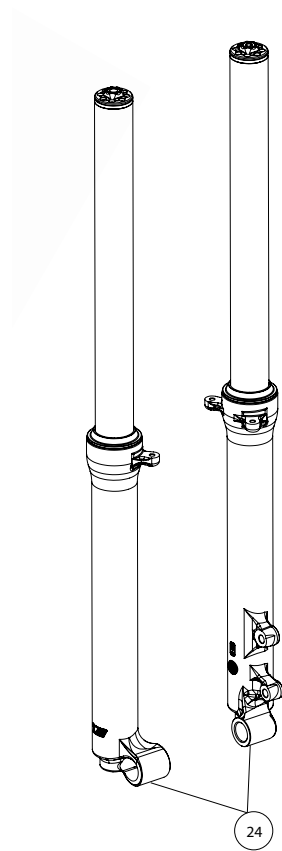

D

C

B

A

Despiece TRRS ONE-R 2021

04b - HD - Horquilla Delantera Tech - Listado de Piezas

Nº	Código	Descripción	Description	Cantidad
1	71001	Cto. Tapon Regulacion Estension-Group Top Cap Extension	Top Cap Rebound	1
2	71002	Cto.Tapon Regulacion Precarga Muelle-Grop Top Cap Preload Spring	Group, Top Cap Preload Spring	1
3	71003	Barra Suspension Derecha-Group Stanchion Tube Replay Right	Stanchion Tube, Right side	1
4	71004	Barra Suspension Izquierda-Group Stanchion Tube Replay Left	Stanchion Tube, Left side	1
5	71005	Cto. Distanciadores Muelle-Group Spacers Spring	Group, Spring spacers	1
6	71006	Muelle Horquilla-Fork Spring (Progr. 1)	Fork Spring	1
7	71007	Cto.Mecanico Bombeo-Group Mechanical Pumping	Group, dampening cartridge	1
8	71008	Cono Limitador Izquierdo-Cone Limit Left	Alignment cone, Left	1
9	71009	Botella Suspension Izquierda-Left Leg	Lower Leg, left	1
10	71010	Cto.Tornillo Regulacion-Needle Regulation Group	Needle and Regulation Group	1
11	71011	Guardapolvo Horquilla-Dust Seal	Dust Seal	2
12	71012	Circlip Tope Reten-Ring Stopper Oil Seal	Oil Seal retention clip	2
13	71013	Reten Horquilla-Oil Seal	Oil Seal	2
14	71014	Anillo Tope Glacier-Ring Stop Bushing Oil Seal	Bushing stop ring	2
15	71015	Glacier Barra Horquilla-Bush Du Ø39XØ43X15	Bushing Du Ø39XØ43X15	2
16	71016	Glacier Botella Horquilla-Bush Du Ø38XØ40X20	Bushing Du Ø38XØ40X20	2
17	71017	Botella Suspension Derecha-Right Leg	Lower leg, Right	1
18	71018	Tornillo Allen-Screw Tceib M8X18 Din 7984	Bolt, Allen M8X18 Din 7984	1
19	71019	Cto. Tornillo Regulacion- Group Lock Screw Hydraulic Pump	Group, Hydraulic dampener end cap	1
20	71020	Cono Limitador Derecho-Cone Limit Right	Alignment cone,	1
21	71021	Cartucho Hidraulico-Group Cartridge	Group, Cartridge	1
22	71022	Anillo Tope Muelle-Support Ring For Spring Limit	Guide Ring, Limit spring	1
23	71023	Kit Toricas-Group Rings Seal	O-ring kit	1
24	04000TR100	Conjunto Horquilla Delantera	Front suspension, complete	1