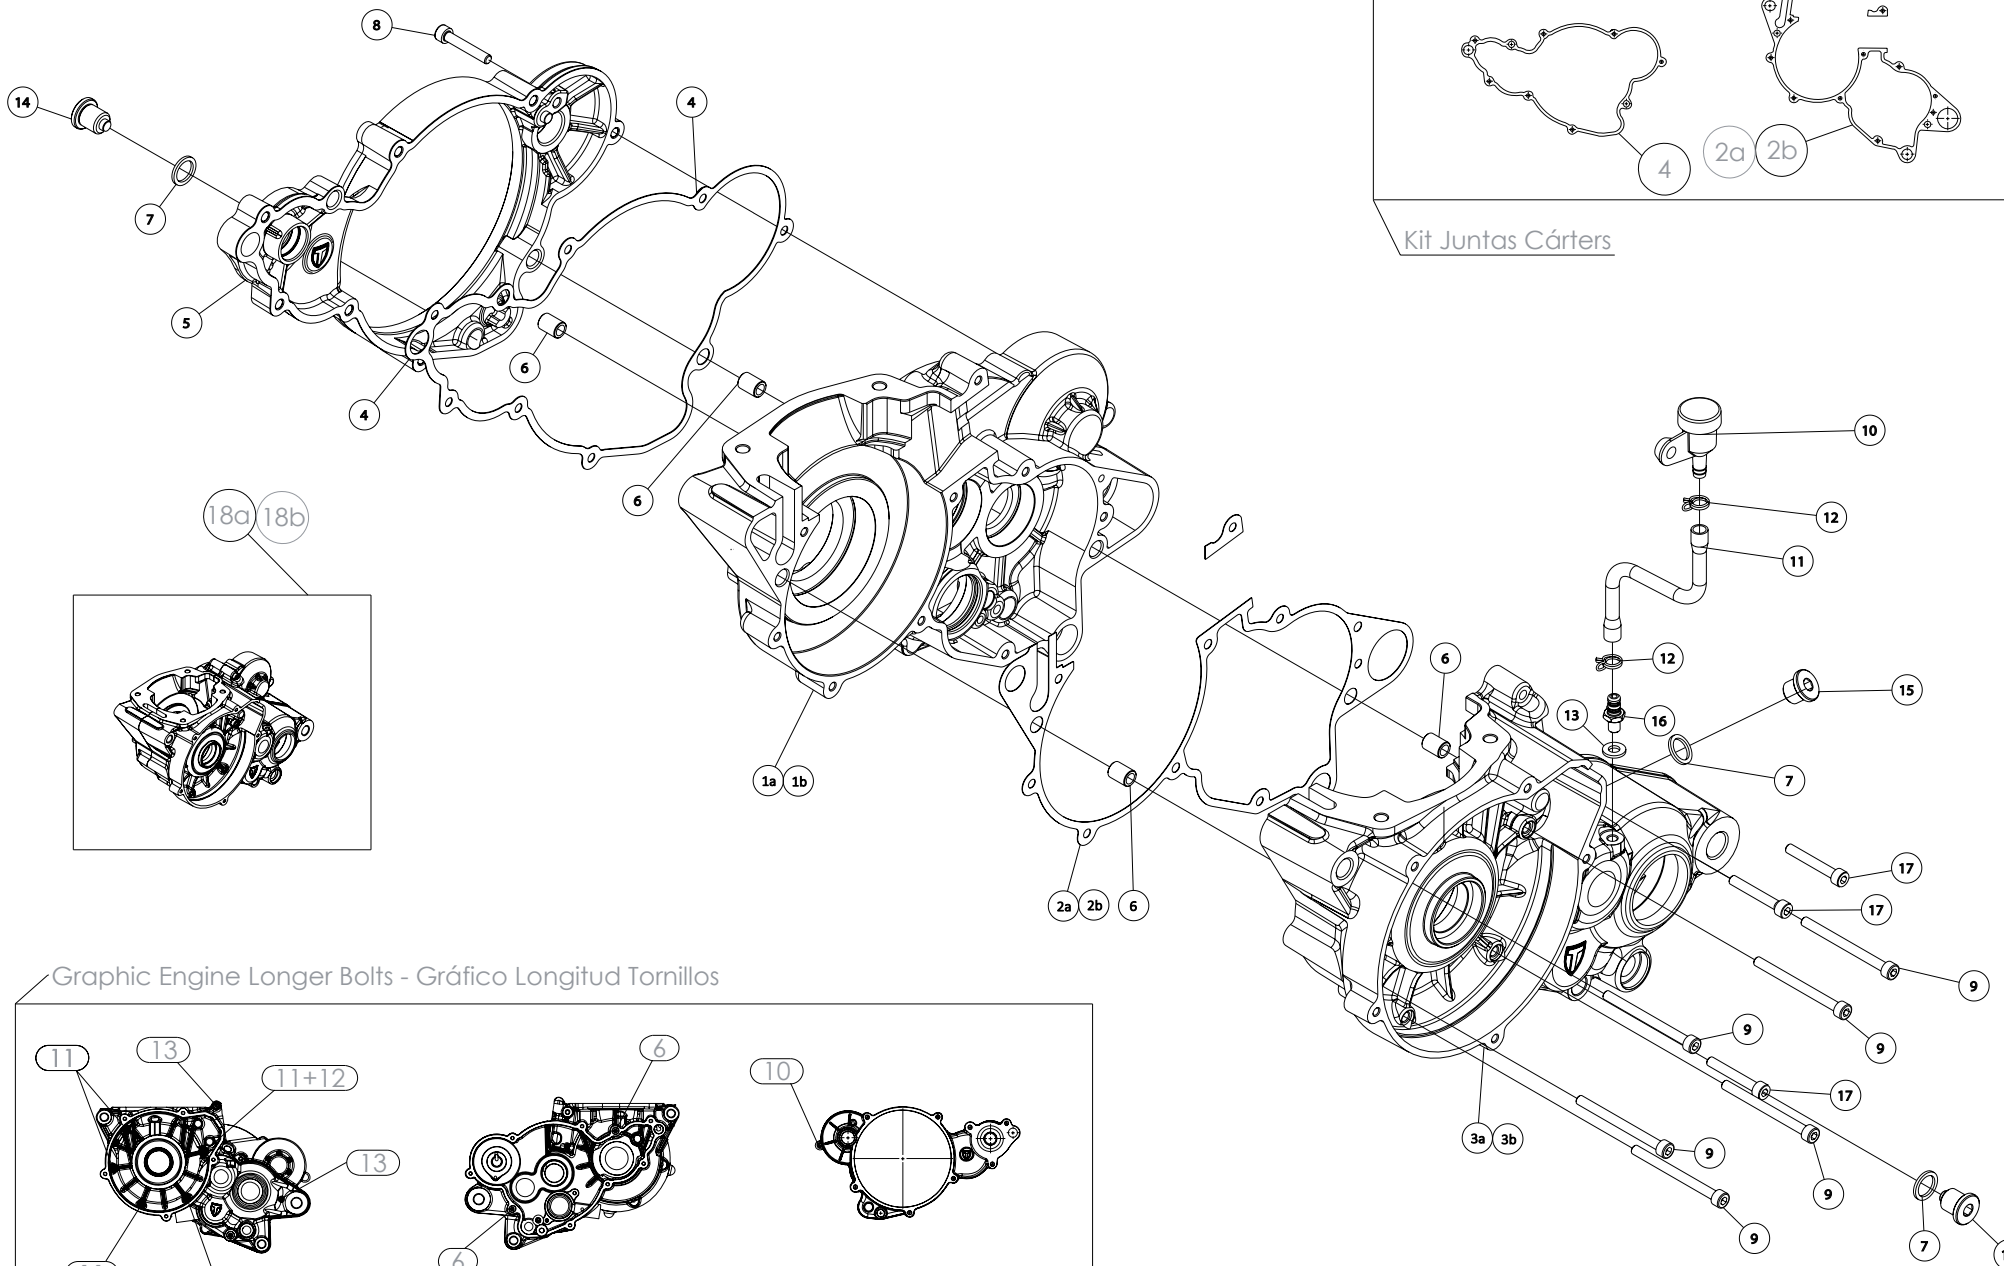

5

4

3

2

1

D

C

B

A

Kit Juntas Cárters

Graphic Engine Longer Bolts - Gráfico Longitud Tornillos

Despiece TRRS ONE-R 2021
03 - CM - Cárters Motor - Explodonado
TRRS Motorcycles

Despiece TRRS ONE-R 2021

03 - CM - Cárters Motor - Listado de Piezas

Nº	Código	Descripción	Description	Cantidad
1a	03010MT100	Cárter derecho	<i>Case halve, right side</i>	1
1b	03015MT100	Cárter derecho 125cc	<i>Case halve, 125cc right side</i>	1
2a	03013MT100	Junta carter central	<i>Gasket, center case</i>	1
2b	03012MT100	Junta central cárter 125cc	<i>Gasket, 125cc center case</i>	1
3a	03009MT100	Cárter izquierdo	<i>Case halve, left side</i>	1
3b	03014MT100	Cárter izquierdo 125cc	<i>Case halve,125cc left side</i>	1
4	03011MT100	Junta carter embrague	<i>Gasket, clutch cover</i>	1
5	03018MT100	Tapa interior embrague	<i>Inner clutch cover</i>	1
6	57002	Centrador carter	<i>Centering bushing, crank case</i>	4
7	56104	Arandela 12X16X1.5 cobre	<i>Copper washer, 12x16x1.5</i>	3
8	50118	Tornillo allen M5X30	<i>Bolt allen M5x30</i>	1
9	50117	Tornillo allen M5X60	<i>Bolt allen M5x60</i>	6
10	01018TR100	Depósito desvaporizador	<i>Ventilation reservoir</i>	1
11	62104	Tubo tubo goma desvaporizador carter	<i>Rubber hose crankcase vent</i>	1
12	58010	Clip Tubo desvaporizador	<i>Clip, vent hose retention</i>	2
13	56105	Arandela 6x12x1.5 cobre	<i>Copper washer, 12x6x1.5</i>	1
14	03003MT100	Tapón vaciado aceite con imán	<i>Drain plug oil with magnet</i>	2
15	03001MT100	Tapón llenado aceite	<i>Oil filler cap</i>	1
16	03002MT100	Racor desvaporizador	<i>Breather pipe</i>	1
17	50116	Tornillo allen M5X35	<i>Bolt allen M5x35</i>	3
18a	03017MT100	Conjunto cárters	<i>Engine case set</i>	1
18b	03016MT100	Conjunto cárters 125	<i>Case halve, 125 set</i>	1