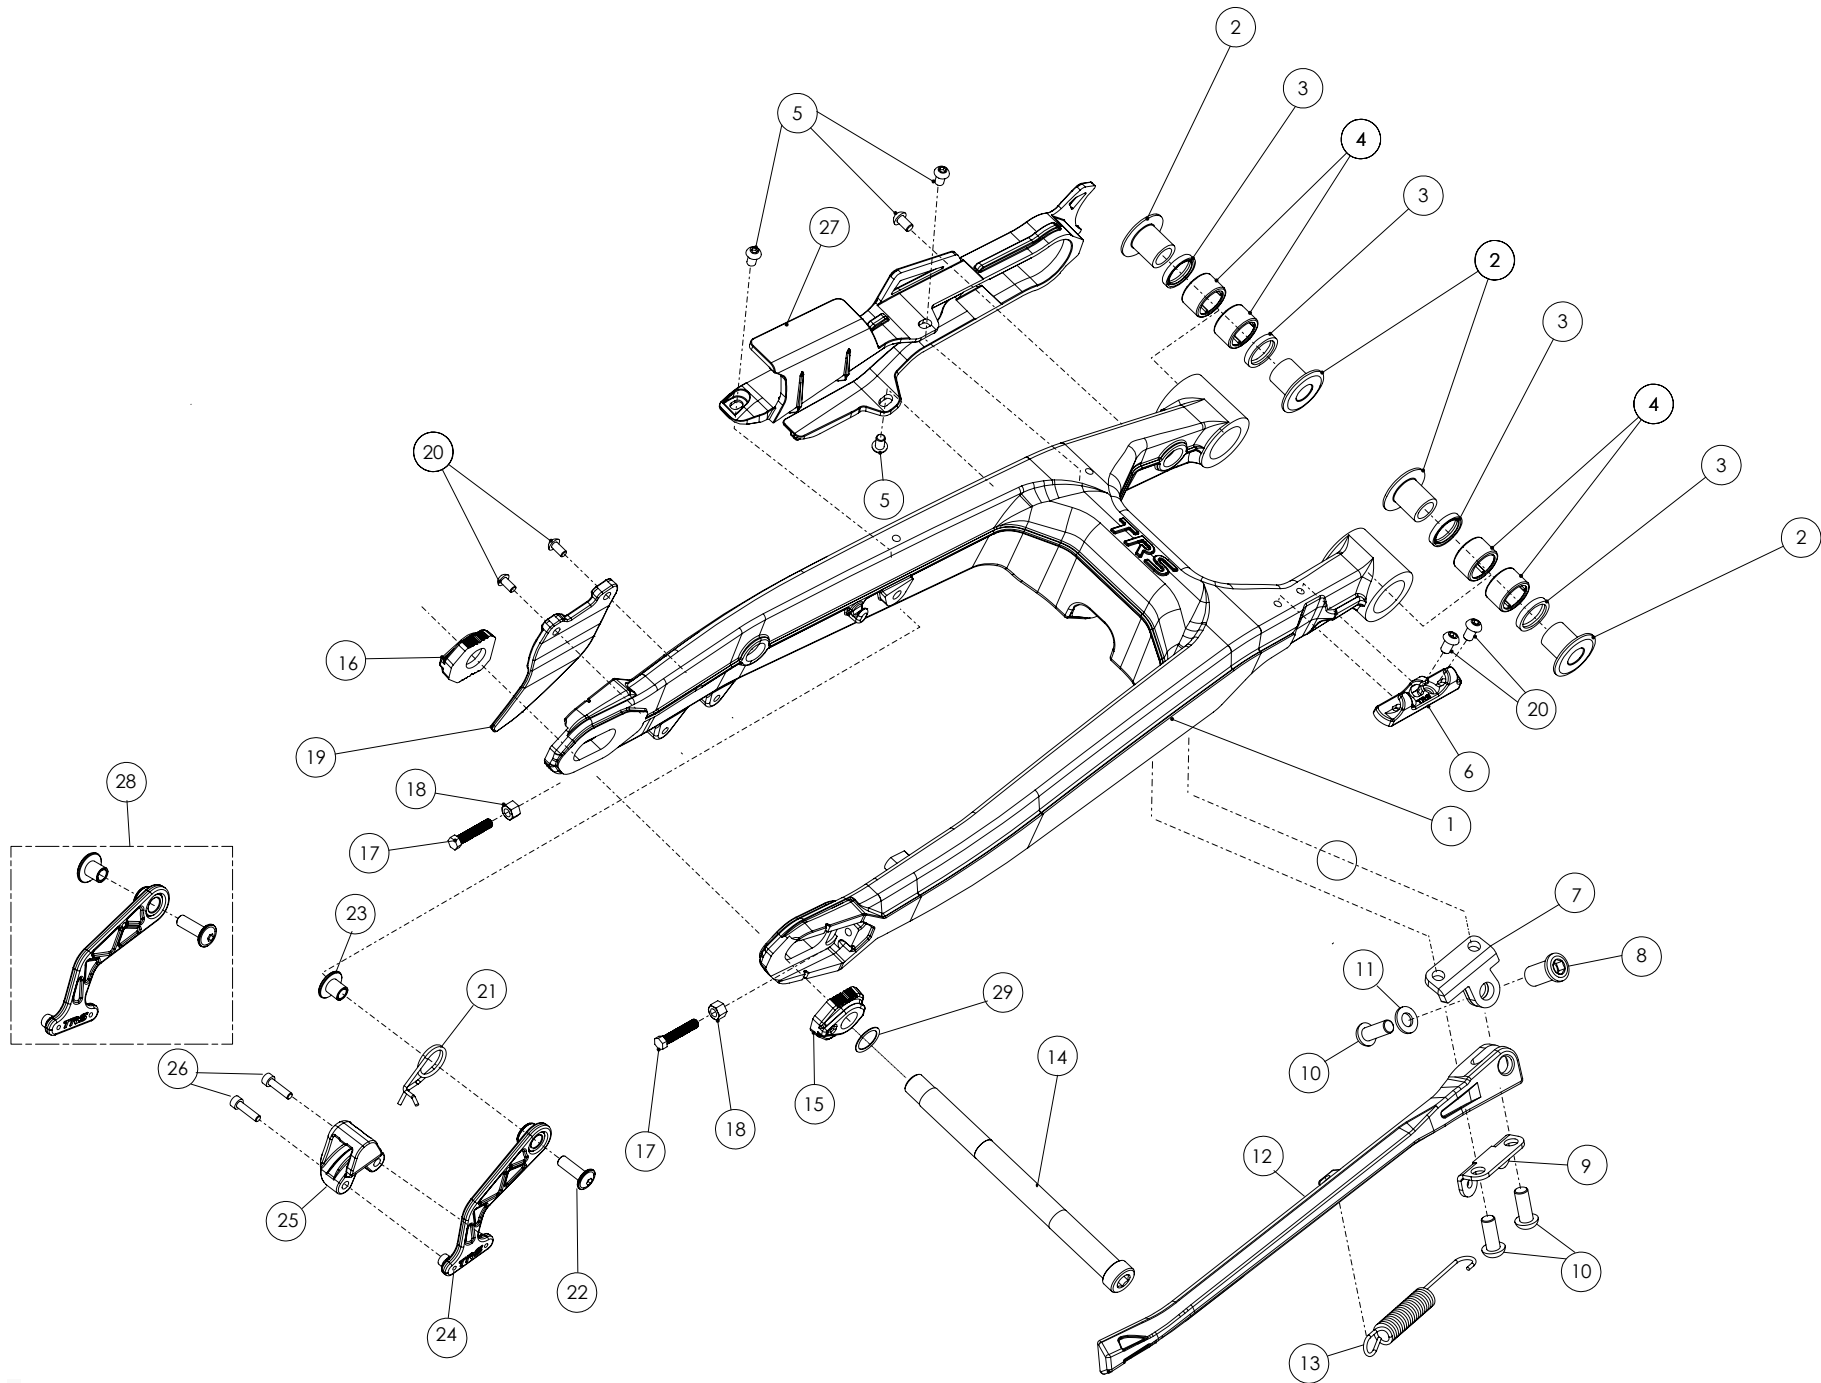

D

C

B

A

Despiece TRRS ONE-R 2021
03 - BA - Basculante - Explodonado
TRRS Motorcycles

Despiece TRRS ONE-R 2021

03 - BA - Basculante - Listado de Piezas

Nº	Código	Descripción	Description	Cantidad
1	03001TR100	Basculante TRS	Swing-arm TRS	1
2	03002TR100	Casquillo Eje Basculante	Bushing, swing-arm shaft	4
3	54001	Retén Basculante 20x26x4	Seal, swing-arm 20x26x4	4
4	52501	Rodamiento Basculante NH-2016	Bearing, swing-arm NH 2016	4
5	50203	Tornillo DIN 7380-fl M6x10 - Guía Cadena	Bolt, DIN 7380-fl M6x10 - Chain guide	4
6	03017TR100	Guía Latiguillo Freno Trasero	Guide, brake hose	1
7	03003TR100	Soporte Caballete	Side-stand support	1
8	03004TR100	Tornillo - Soporte Caballete	Bolt - side-stand support	1
9	03005TR100	Soporte muelle caballete	Side-stand spring support	1
10	50201	Tornillo DIN 7380 M8x20	Bolt, DIN 7380 M8x20	3
11	56303	Arandela M8	Washer, M8	2
12	03006TR100	Caballete	Side-stand	1
13	03007TR100	Muelle Caballete	Spring, side-stand	1
14	03008TR100	Eje Rueda Trasera	Axle, rear wheel	1
15	03009TR100	Tensor eje rueda	Tensioner, rear axle side	1
16	03010TR100	Tensor eje rueda trasera roscado	Tensioner threaded, rear wheel axle	1
17	50501	Tornillo DIN 933 M6 - Tensor Eje Rueda	Bolt, DIN 933 M6 - rear wheel tension	2
18	51103	Tuerca DIN 6330 M6 - Tensor Eje Rueda	Bolt, DIN 6330 M6 - rear wheel tension	2
19	03011TR100	Protector Corona	Sprocket protector	1
20	50204	Tornillo DIN 7380 M6x10 - Protector Corona y Guía Latiguillo Freno Tras.	Bolt, DIN 7380 M6x10 - Sprocket protector and Brake hose Guide	4
21	03012TR100	Muelle Tensor Cadena	Chain tension spring	1
22	50213	Tornillo allen con valona M8x25	Screw allen with washer M8x25	1
23	03023TR100	Casquillo Tensor Cadena	Bushing, chain tensioner	1
24	03020TR100	Palanca remachada tensor cadena	Chain tensioner riveted	1
25	70102	Goma Tensor	Rubber block, chain tensioner	1
26	50107	Tornillo allen M5x20	Bolt allen M5x20	2
27	03015TR100	Guía Cadena	Chain guide	1
28	03TR122	Conjunto tensor cadena (simplificado)	Chain tensioner kit (simplified)	1
29	03016TR100	Arandela Eje Rueda Trasera 22x17x0,5	Washer, 22x17x0,5	1