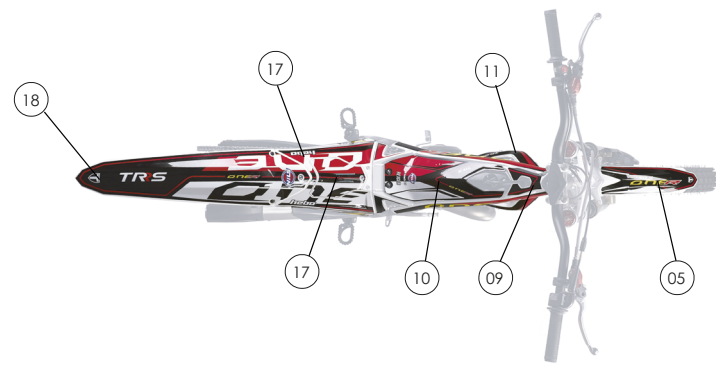

D

C

B

A

Despiece TRRS ONE-R 2021

15 - CA - Conjunto Adhesivos - Listado de piezas

Nº	Código	Descripción	Description	Cantidad
1	15074TR100	Conjunto adhesivos One R 2021	<i>Sticker kit, One-R 2021</i>	1
2	15011TR101	Adhesivo Buje Trasero	<i>Sticker, rear hub</i>	1
3	15010TR101	Adhesivo Buje Delantero	<i>Sticker, front hub</i>	1
4	15074TR109	Adhesivos Lateral Caja de Filtro One R 2021	<i>Air filter box side One R 2021</i>	1
5	15074TR101	Adhesivo Guardabarros Delantero One R 2021	<i>Sticker, front mudguard (fender) One R 2021</i>	1
6	15074TR102	Adhesivo Horquilla Izquierda One R 2021	<i>Sticker, fork-leg left One R 2021</i>	1
7	15074TR103	Adhesivo Horquilla Derecha One R 2021	<i>Sticker, fork-leg right One R 2021</i>	1
8	15074TR104	Adhesivo Careta Faro One R 2021	<i>Sticker, headlamp mask One R 2021</i>	1
9	15073TR106	Adhesivo Chasis Superior 2021	<i>Sticker, upper frame 2021</i>	1
10	15074TR106	Adhesivo Depósito One R 2021	<i>Sticker, fuel tank One R 2021</i>	1
11	15074TR105	Juego Adhesivos Chasis One R 2021	<i>Stickers set, frame One R 2021</i>	1
12	15074TR110	Adhesivos Cilindrada Negros - 125	<i>Engine size Sticker (black) - 125</i>	1
13	15074TR111	Adhesivos Cilindrada Negros - 250	<i>Engine size Sticker (black) - 250</i>	1
14	15074TR112	Adhesivos Cilindrada Negros - 280	<i>Engine size Sticker (black) - 280</i>	1
15	15074TR113	Adhesivos Cilindrada Negros - 300	<i>Engine size Sticker (black) - 300</i>	1
16	15074TR107	Adhesivo Tapa Caja de Filtro One R 2021	<i>Sticker, air filter access cover One R 2021</i>	1
17	15074TR108	Adhesivo Caja de Filtro One R 2021	<i>Sticker, air filter box One R 2021</i>	1
18	15074TR115	Adhesivo Guardabarros Trasero One R 2021	<i>Sticker, rear mudguard (fender) One R 2021</i>	1
19	15070TR114	Adhesivo Basculante One R 2021	<i>Sticker, swing-arm One R 2021</i>	1
20	15070TR116	Conjunto Adhesivos Llanta ONE R	<i>Wheel sticker set (rim) ONE R</i>	2