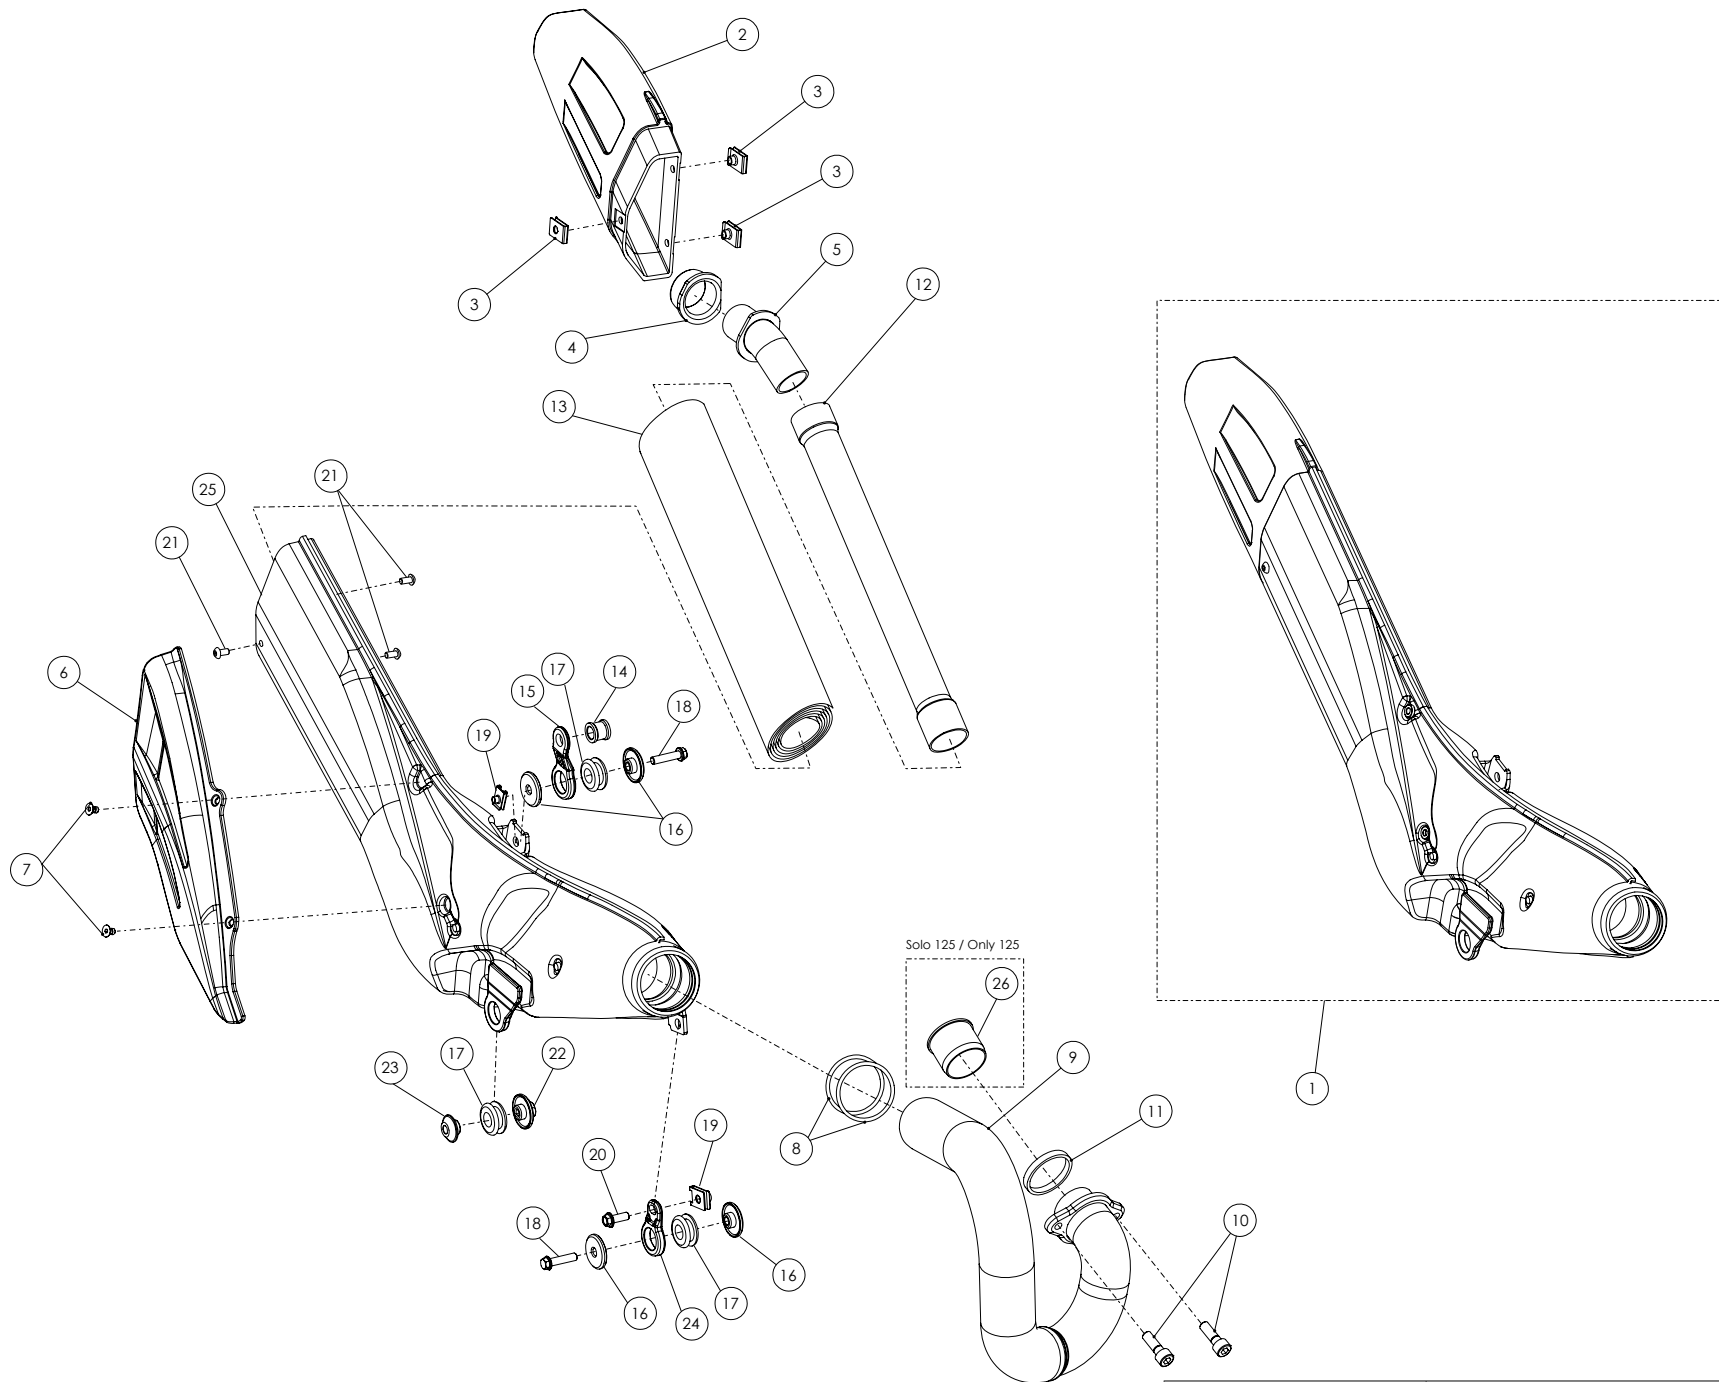

D

C

B

A

Despiece TRRS ONE-R 2021

10 - CE - Conjunto Escape - Listado de Piezas

Nº	Código	Descripción	Description	Cantidad
1	10018TR100	Cjto. Escape	Exhaust set	1
2	10002TR100	Salida Plástico Silenciador	End-cap, silencer (plastic)	1
3	51302	Tuerca Rápida Universal M5	Speed nut, universal M5	3
4	10003TR100	Goma Cierre Silencioso	Rubber grommet, silencer end-cap	1
5	70601	Tubo Salida Silencioso	Silencer exit tube	1
6	10004TR100	Protector Escape	Exhaust protector (heat shield)	1
7	50303	Tornillo DIN 7991 M5x8 - Protector Escape	Bolt, DIN 7991 M5x8 - Exhaust protector	2
8	53004	Tórica 44x3	O-ring, 44x3	2
9	10023TR100	Curva Escape inox	Exhaust pipe Inox	1
10	50807	Tornillo DIN 912 M8x20	Bolt, DIN 912 M8x20	2
11	10006TR100	Junta Metálica Curva Escape	Metal gasket, exhaust pipe	1
12	70602	Tubo Interno Silencioso	Silencer internal tube	1
13	70603	Fibra Silencioso	Silencer fiber packing	1
14	10007TR100	Casquillo Soporte Escape Superior	Bushing, exhaust support, upper	1
15	10016TR100	Soporte superior escape	Upper exhaust support	1
16	10022TR100	Casquillo soporte escape	Buhsing exhaust support	4
17	10019TR100	Goma soporte	Damper rubber	3
18	50908	Tornillo DIN 6921 M6x25	Bolt, DIN 6921 M6x25	1
19	51301	Tuerca Rápida Universal M6	Speed-nut, Universal M6	2
20	50903	Tornillo DIN 6921 M6x16 - Bobina	Bolt, DIN 6921 M6x16, Coil mount	1
21	50206	Tornillo DIN 7380 M5x10	Bolt, DIN 7380 M5x10	3
22	10020TR100	Tuerca soporte inferior escape	Nut lower exhaust support	1
23	10021TR100	Casquillo soporte inferior escape	Bushing lower exhasut support	1
24	10015TR100	Soporte delantero escape	Front exhaust support	1
25	10017TR100	Silencioso	Silencer	1
26	10013TR100	Casquillo colector escape 125	Exhaust colector 125	1