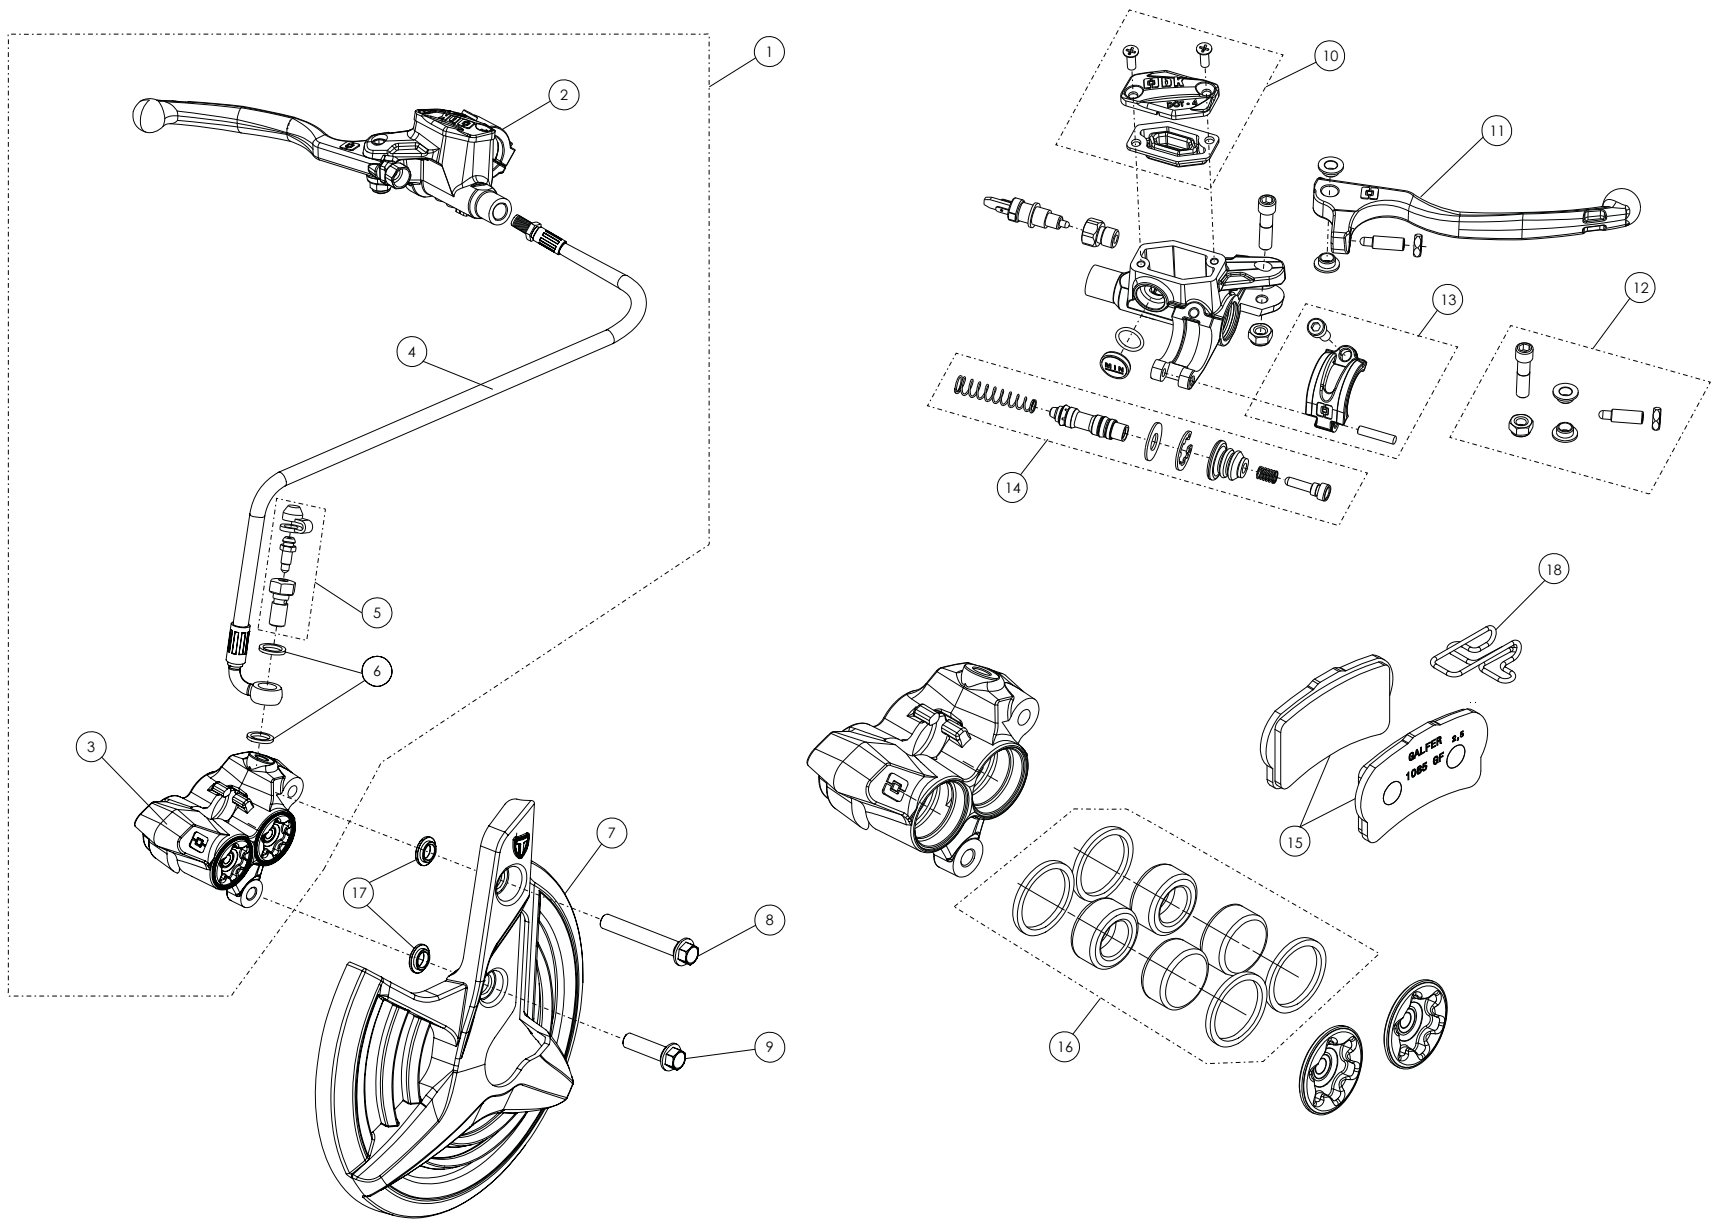

D

C

B

A

Despiece TRRS ONE-R 2021

08 - FD - Freno Delantero - Listado de Piezas

Nº	Código	Descripción	Description	Cantidad
1	70366	Conjunto Freno Delantero Racing	<i>Complete front brake assembly Racing</i>	1
2	70368	Bomba Freno Delantero Racing	<i>Pump Racing, front brake (master cylinder)</i>	1
3	70367	Pinza Freno Delantero Racing	<i>Caliper Racing, front brake</i>	1
4	70353	Latiguillo freno delantero	<i>Hose, front brake</i>	1
5	70354	Racord + Sangrador	<i>Bajo bolt</i>	1
6	56101	Arandela CU 10x14x1,5	<i>Washer, CU 10x14x1.5</i>	2
7	08001TR101	Protector Disco	<i>Disc protector, front</i>	1
8	50901	Tornillo DIN 6921 M8x40 - Pinza Freno	<i>Bolt, DIN 6921 M8x40 - Brake caliper</i>	1
9	50907	Tornillo DIN 6921 M8x30 - Pinza Freno	<i>Bolt, DIN 6921 M8x30 - Brake caliper</i>	1
10	70369	Kit Tapa Bomba	<i>Kit, brake pump cap</i>	1
11	70370	Maneta Freno Racing	<i>Racing Brake handle (lever)</i>	1
12	70357	Kit Ajuste Maneta	<i>Kit, handle adjustment</i>	1
13	70358	Kit Brida Manillar	<i>Kit, handlebar clamp</i>	1
14	70359	Kit Reparación Bomba	<i>Kit, pump internal repair</i>	1
15	70371	Juego Pastillas Freno Delantero Racing	<i>Brake pad set Racing, front</i>	1
16	70372	Kit Reparación Pinza Freno Racing	<i>Kit, rear caliper repair Racing</i>	1
17	08002TR100	Casquillo Protector Disco Delantero	<i>Bushing, front disc protector</i>	2
18	70386	Muelle pastilla frenos	<i>Clip pad brake</i>	1