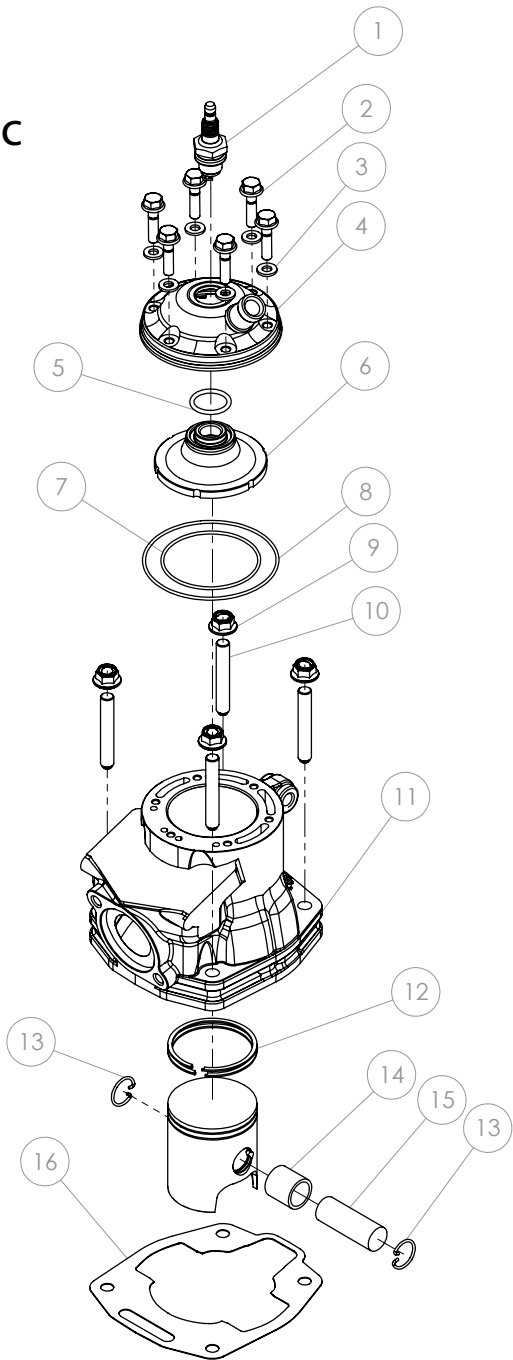

125cc

D

C

B

A

Despiece TRRS ONE-R 2021

07 - CP - Cilindro y Pistón 125cc- Listado de Piezas

Nº	Código	Descripción	Description	Cantidad
1	70205	Bujía NGK BPMRGA - (véase (06) en la lámina 09-IE-Instalación Eléctrica)	Spark plug NGK BPMRGA - (see item (06) in drawing 09-IE - Electrical system)	1
2	50911	Tornillo DIN 6921 M6X25 Culata	Bolt, DIN 6921 M6x25 Cylinder head	6
3	56105	Arandela Tornillo Culata 6x12x1.5 Copper	Copper washer, cylinder head bolt 6x12x1.5	6
4	07013MT100	Tapa culata (125)	Cylinder head cover (125)	1
5	53012	Tórica Culatín Nbr 20x2,5	O-ring, Nbr 20x2.5	1
6	07014MT100	Culatín interno (125)	Cylinder head inner (125)	1
7	70485	Tórica Culata Interior Nbr 58x1,78	O-ring, Nbr 58x1,78	1
8	70486	Tórica Culata Exterior Nbr 79x1,78	O-ring, Nbr 79x1,78	1
9	51502	Tuerca Autoblocante M8	Nut, locking type, M8	4
10	07012MT100	Esparrago cilindro	Stud screw	4
11	70484	Cilindro 125cc	Cylinder 125cc	1
12	70489	Conjunto Segmentos 125	Piston ring set, 125	1
13	70488	Circlip Bulón	Clip, piston pin	2
14	52514	Rodamiento de agujas	Needle bearing	1
15	70847	Bulón Pistón	Piston Pin	1
16	07010MT100	Junta Cilindro 0,5 - 125cc	Cylinder base gasket 0.5 - 125cc	1
17	07011MT100	Cilindro y piston 125cc	Cylinder and piston 125cc	1
18A	07015MT100	Conjunto Piston 125 - A	Piston 125 - A	1
18B	07016MT100	Conjunto Piston 125 - B	Piston 125 - B	1
18C	07017MT100	Conjunto Piston 125 - C	Piston 125 - C	1