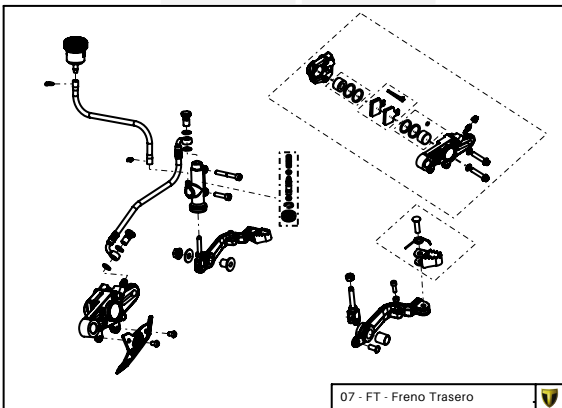

TRRS
MOTORCYCLES

Despiece TRRS ONE-R 2021

D

C

B

A

Despiece TRRS ONE-R 2021

D

250-280-300cc

D

C

B

A

Despiece TRRS ONE-R 2021

04 - CM - Cigüeñal - Listado de Piezas

Nº	Código	Descripción	Description	Cantidad
1	54011	Reten Doble Labio 35x47x6	Double Lip Seal 35x47x6	1
2	04023MT100	Casquillo piñon salida cigüeñal	Bushing, primary gear	1
3	53016	Tórica Ø1,5Ø25	O-ring Ø1,5Ø25	1
4	52109	Rodamiento de bolas 6206	Ball bearing 6206	2
5	04004MT100	Conjunto cigüeñal	Complete crankshaft	1
6	59001	Chaveta Volante Magnético DIN6888 10x3x3,7	Key, magneto flywheel DIN 6888 10x3x3.7	1
7	54005	Retén Cigüeñal Volante 24X35X7	Seal, crankshaft magneto 24x35x7	1
8	04003MT100	Kit Biela	Rod kit	1