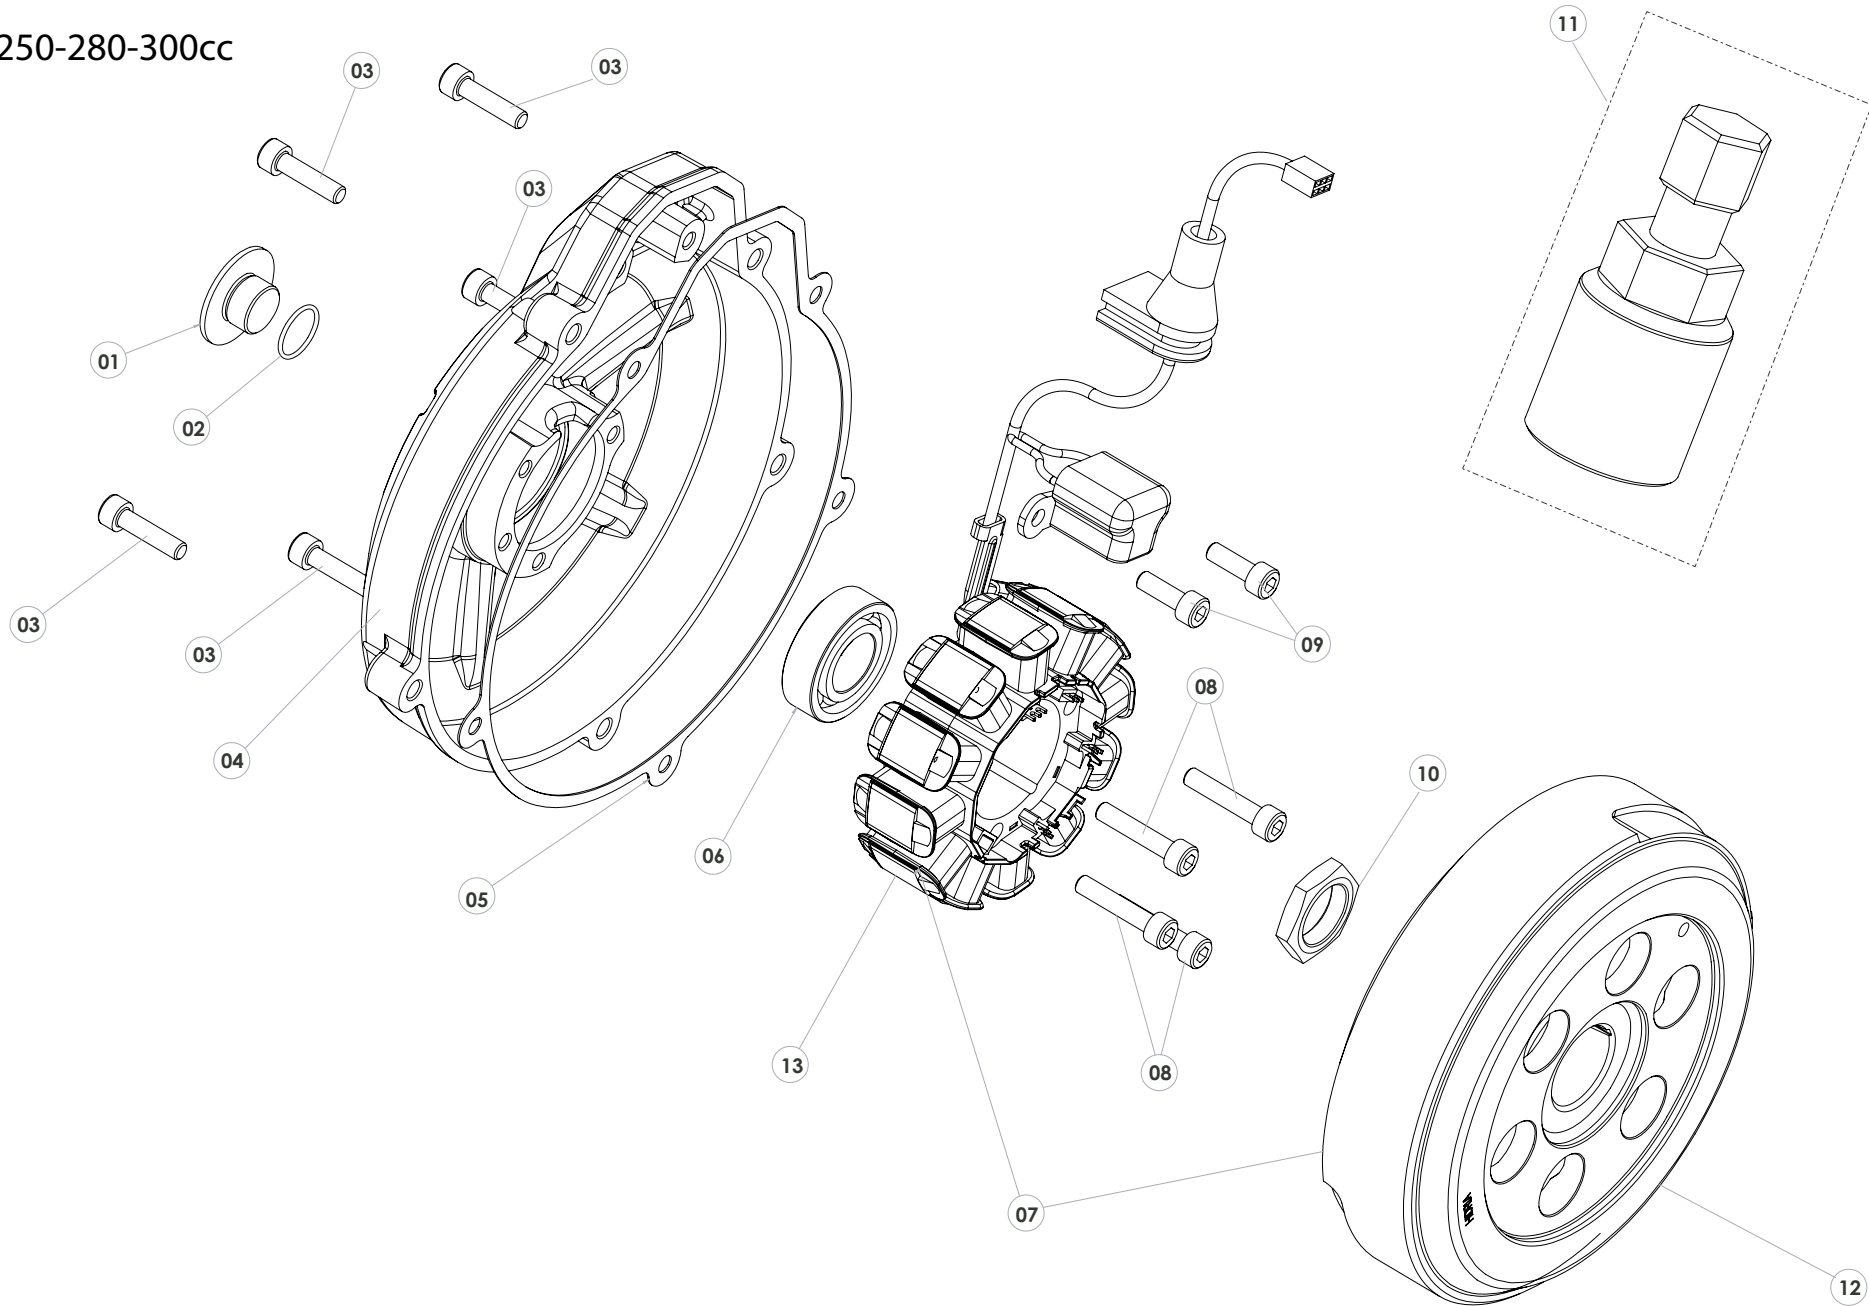

250-280-300cc

D

C

B

A

Despiece TRRS ONE-R 2021

08 - CE - Encendido - Listado de Piezas

Nº	Código	Descripción	Description	Cantidad
1	08001MT101	Tornillo tapa encendido (rojo)	<i>Bolt, Ignition cover (red)</i>	1
2	53015	Tórica Encendido 12x1.5 Nbr	<i>O-ring, ignition cap 12x1.5 Nbr</i>	1
3	50112	Tornillo DIN 912 Allen M5x20 - Tapa Encendido	<i>Bolt, DIN 912 Allen M5x20 - Ignition cover</i>	5
4	08002MT100	Tapa encendido	<i>Ignition cover</i>	1
5	08003MT100	Junta Tapa Encendido	<i>Gasket, Ignition cover</i>	1
6	52104	Rodamiento Tapa Encendido 6003	<i>Bearing, Ignition cover</i>	1
7	70201	Volante Magnético + Stator + Pick Up - (véase (02) en la lámina 09-IE-Inst. Eléctrica)	<i>Magneto flywheel, Stator and pickup - (see item (02) in drawing 09-IE electrical system)</i>	1
8	50121	Tornillo Din 912 Allen M5x25 - Stator	<i>Bolt, DIN 912 Allen M5x25 - Stator</i>	4
9	50122	Tornillo Din 912 Allen M5x10 - Pick Up	<i>Bolt, DIN 912 Allen M5x10 - Pickup</i>	2
10	08004MT100	Tuerca Volante Magnético	<i>Nut, magneto flywheel</i>	1
11	08005MT100	Extractor Volante Magnético TRS	<i>Removal tool, Magneto flywheel TRS</i>	1
12	70224	Volante Magnético TRS	<i>Magneto flywheel TRS</i>	1
13	70225	Stator + Pick Up	<i>Stator and pickup</i>	1