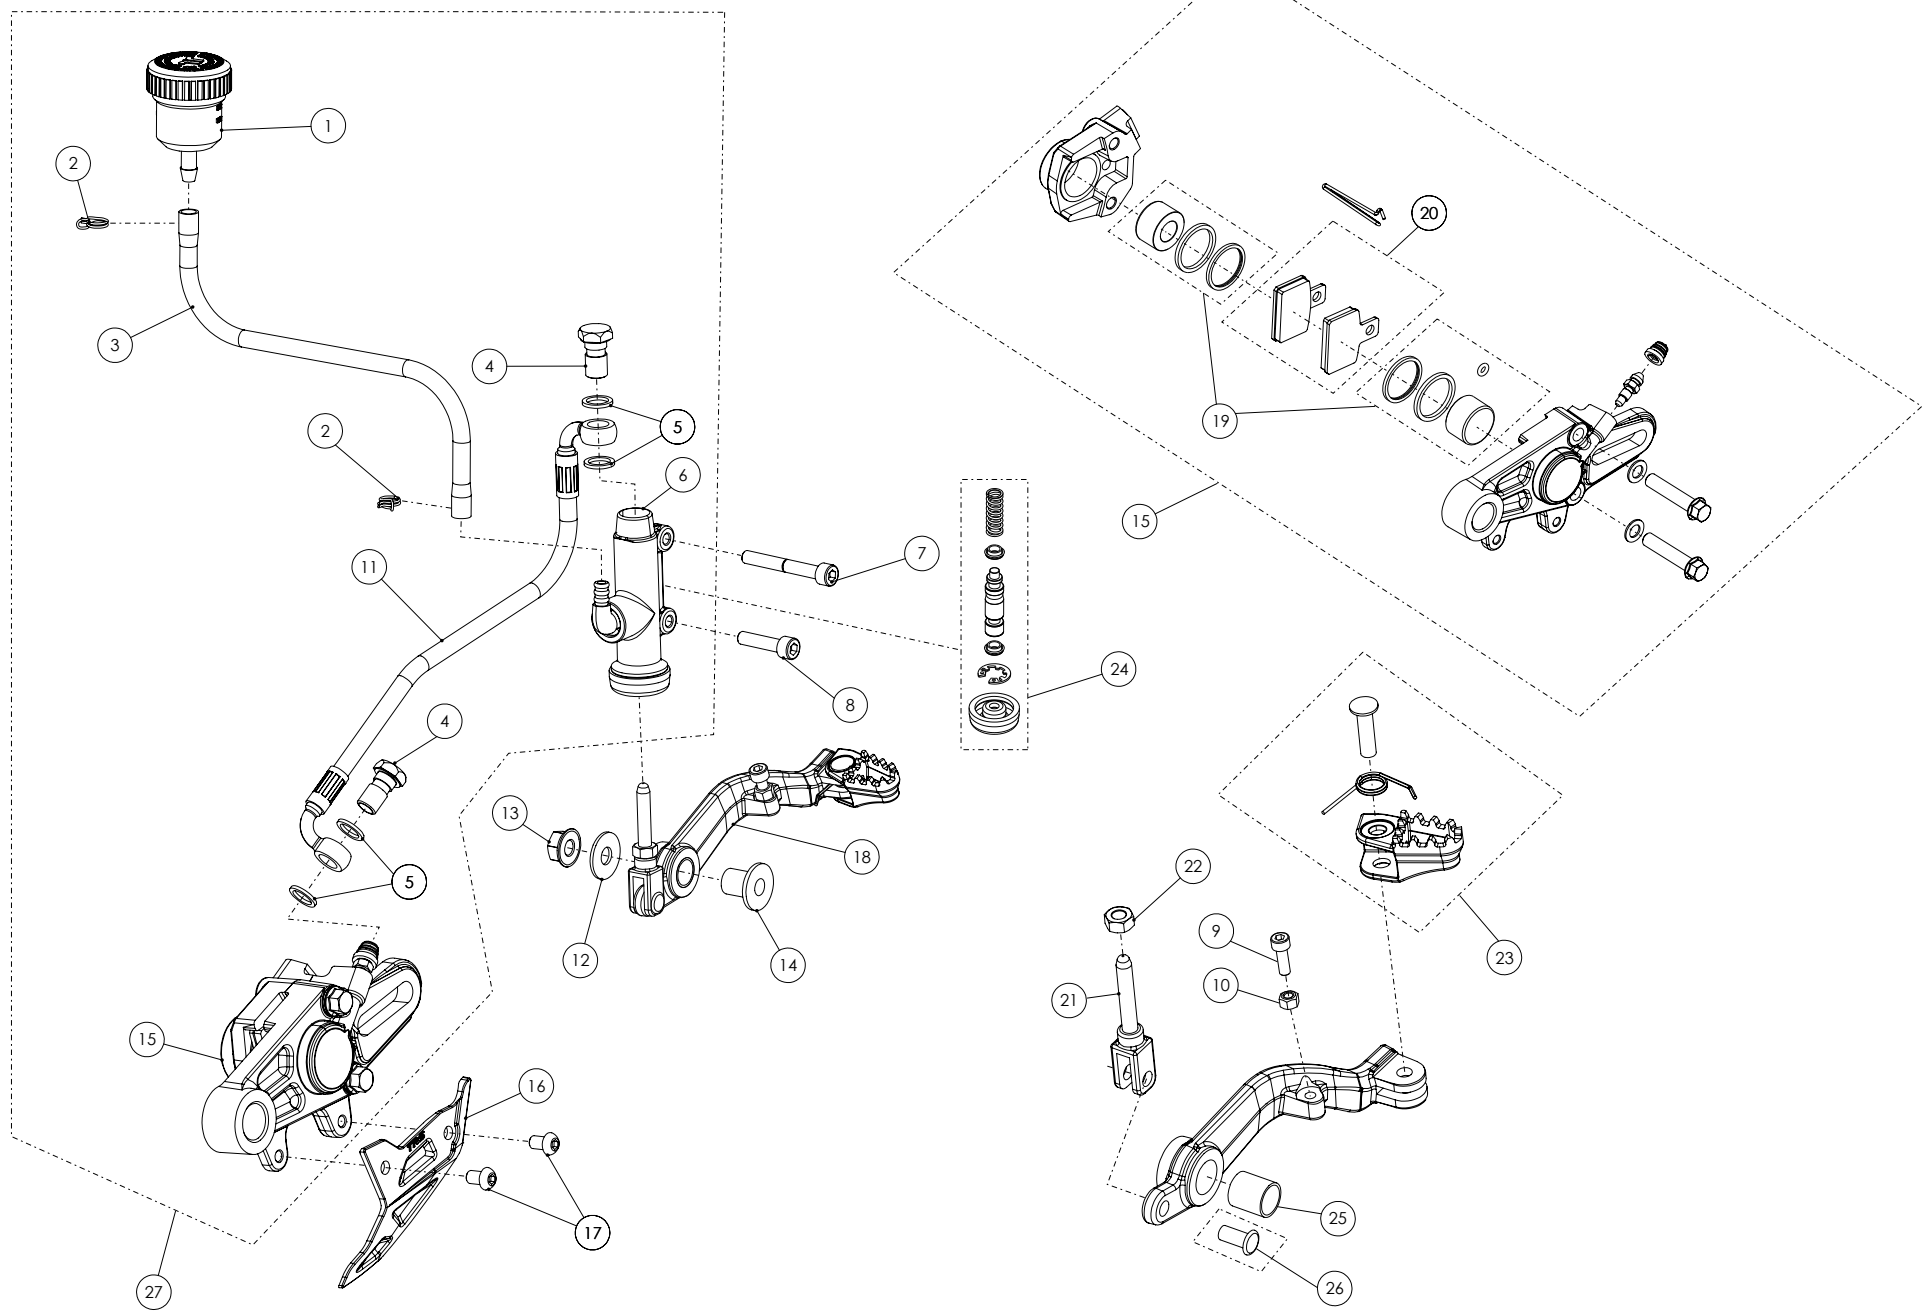

D

C

B

A

Despiece TRRS ONE-R 2021

05 - AT - Amortiguación Trasera - Listado de Piezas

Nº	Código	Descripción	Description	Cantidad
1	05013TR100	Amortiguador Reiger 1 via	<i>Damper Reiger 1 way</i>	1
2	51503	Tuerca Autoblocante M10x1.25	<i>Nut, self locking M10x1.25</i>	5
3	70501	Casquillo Distanciador Trapecio - Amortiguador	<i>Spacer bushing, linkage - Shock absorber</i>	2
4	53002	Tórica Trapecio - Amortiguador	<i>O-ring, linkage - Shock absorber</i>	2
5	05002TR100	Casquillo Trapecio	<i>Bushing, linkage</i>	6
6	54002	Retén 15x21x3	<i>Seal, 15x21x3</i>	6
7	52502	Rodamiento NH-1512	<i>Bearing, NH 1512</i>	6
8	50108	Tornillo DIN 912 M10x60 - 1,25 - Bieleta Chasis	<i>Bolt, DIN 912 M10x60 - 1.25 - linkage arm to chassis</i>	2
9	50905	Tornillo DIN 6921 M10x43 - 1,25 - Trapecio Amortiguador	<i>Bolt, DIN 6921 M10x43 - 1.25 - shock linkage</i>	1
10	50906	Tornillo DIN 6921 M10x65 - 1,25 - Trapecio Bieleta	<i>Bolt, DIN 6921 M10x65 - 1.25 - shock linkage</i>	1
11	05003TR100	Trapecio TRS	<i>Rocker link</i>	1
12	05004TR100	Bieleta	<i>Connecting link</i>	1
13	05005TR100	Goma Amortiguador - Caja Filtro	<i>Rubber shock absorber sealing flap - air filter box</i>	1
14	50109	Tornillo M10x65x1,25 (10.9)	<i>Bolt M10x65x1,25 (10.9)</i>	1
15	70519	Muelle Reiger (1 via) 80 N/mm	<i>Spring Reiger 80 N/mm</i>	1

D

C

B

A

Despiece TRRS ONE-R 2021

06 - CD - Conjunto Depósito - Listado de Piezas

Nº	Código	Descripción	Description	Cantidad
1	62001	Tubo Desvaporizador Tapón Gasolina	Fuel cap vent hose	1
2	06001TR100	Tapón Depósito	Fuel cap	1
3	53001	Tórica Tapón Depósito 29.82x2.62	O-ring, fuel cap 29.82x2.62	1
4	60001	Bola Válvula Tapón	Check-ball, cap vent	1
5	06002TR100	Cierre Válvula Tapón Depósito	Cap, check-ball fuel tank valve	1
6	50203	Tornillo DIN 7380-FL M6x10 - Depósito	Bolt, DIN 7380-FL Fuel tank M6x10	2
7	06003TR101	Depósito Gasolina	Fuel tank	1
8	58007	Abrazadera Cobra 17	Clamp, Cobra 17	1
9	70110	Grifo Gasolina	Fuel valve (petcock)	1