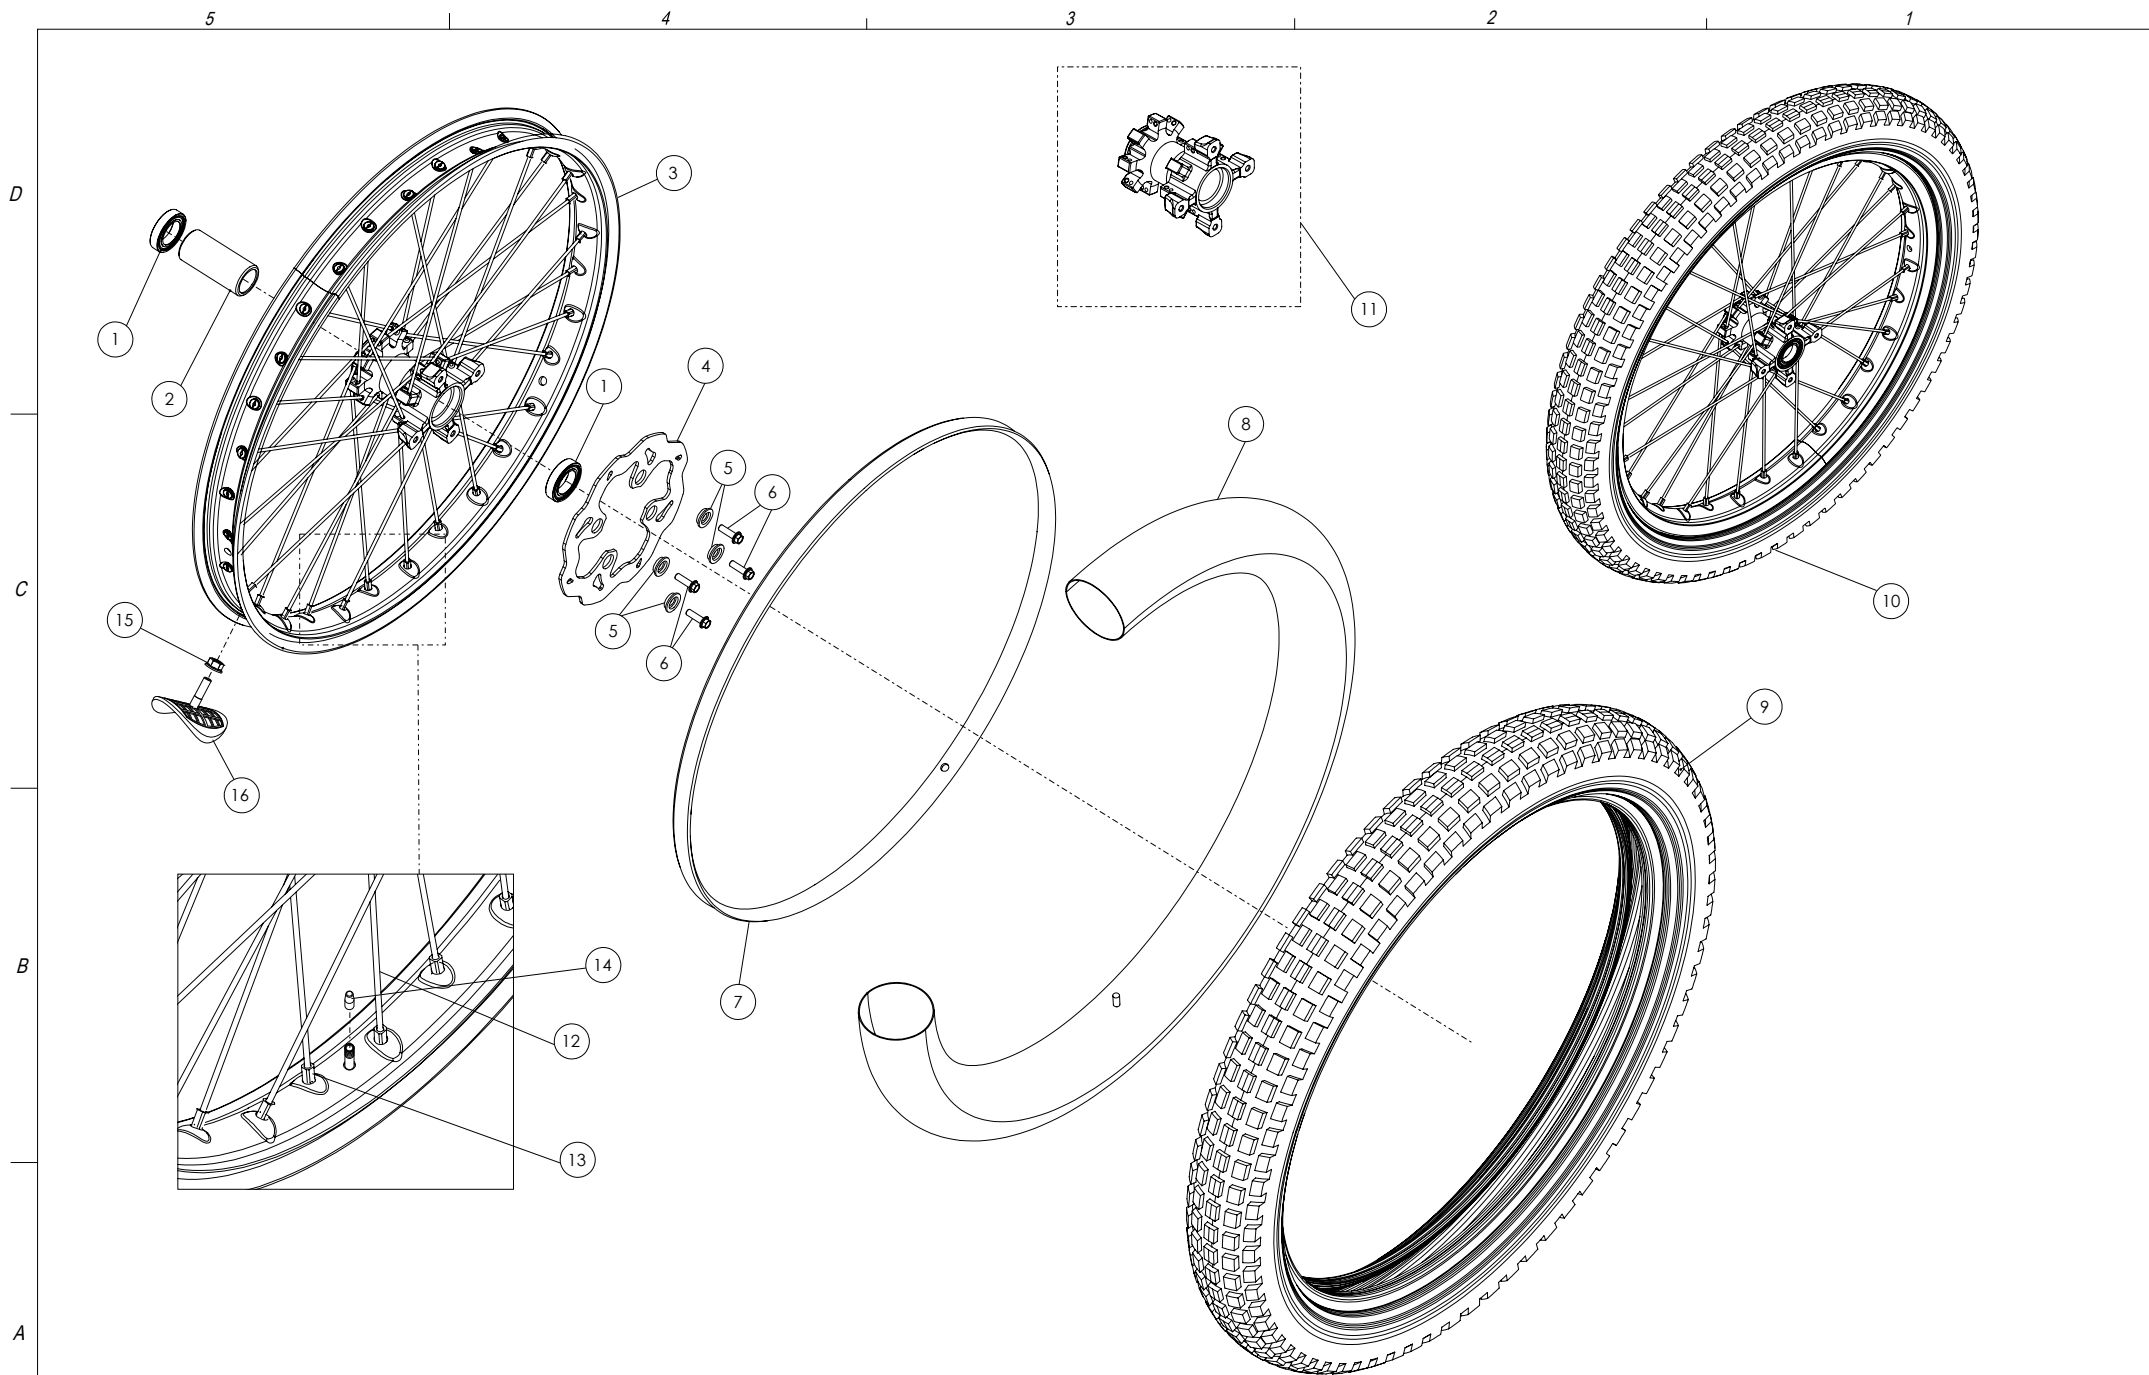

D

C

B

A

Despiece TRRS ONE-R 2021

10 - CE - Conjunto Escape - Listado de Piezas

Nº	Código	Descripción	Description	Cantidad
1	10018TR100	Cjto. Escape	Exhaust set	1
2	10002TR100	Salida Plástico Silenciador	End-cap, silencer (plastic)	1
3	51302	Tuerca Rápida Universal M5	Speed nut, universal M5	3
4	10003TR100	Goma Cierre Silencioso	Rubber grommet, silencer end-cap	1
5	70601	Tubo Salida Silencioso	Silencer exit tube	1
6	10004TR100	Protector Escape	Exhaust protector (heat shield)	1
7	50303	Tornillo DIN 7991 M5x8 - Protector Escape	Bolt, DIN 7991 M5x8 - Exhaust protector	2
8	53004	Tórica 44x3	O-ring, 44x3	2
9	10023TR100	Curva Escape inox	Exhaust pipe Inox	1
10	50807	Tornillo DIN 912 M8x20	Bolt, DIN 912 M8x20	2
11	10006TR100	Junta Metálica Curva Escape	Metal gasket, exhaust pipe	1
12	70602	Tubo Interno Silencioso	Silencer internal tube	1
13	70603	Fibra Silencioso	Silencer fiber packing	1
14	10007TR100	Casquillo Soporte Escape Superior	Bushing, exhaust support, upper	1
15	10016TR100	Soporte superior escape	Upper exhaust support	1
16	10022TR100	Casquillo soporte escape	Buhsing exhaust support	4
17	10019TR100	Goma soporte	Damper rubber	3
18	50908	Tornillo DIN 6921 M6x25	Bolt, DIN 6921 M6x25	1
19	51301	Tuerca Rápida Universal M6	Speed-nut, Universal M6	2
20	50903	Tornillo DIN 6921 M6x16 - Bobina	Bolt, DIN 6921 M6x16, Coil mount	1
21	50206	Tornillo DIN 7380 M5x10	Bolt, DIN 7380 M5x10	3
22	10020TR100	Tuerca soporte inferior escape	Nut lower exhaust support	1
23	10021TR100	Casquillo soporte inferior escape	Bushing lower exhasut support	1
24	10015TR100	Soporte delantero escape	Front exhaust support	1
25	10017TR100	Silencioso	Silencer	1
26	10013TR100	Casquillo colector escape 125	Exhaust colector 125	1