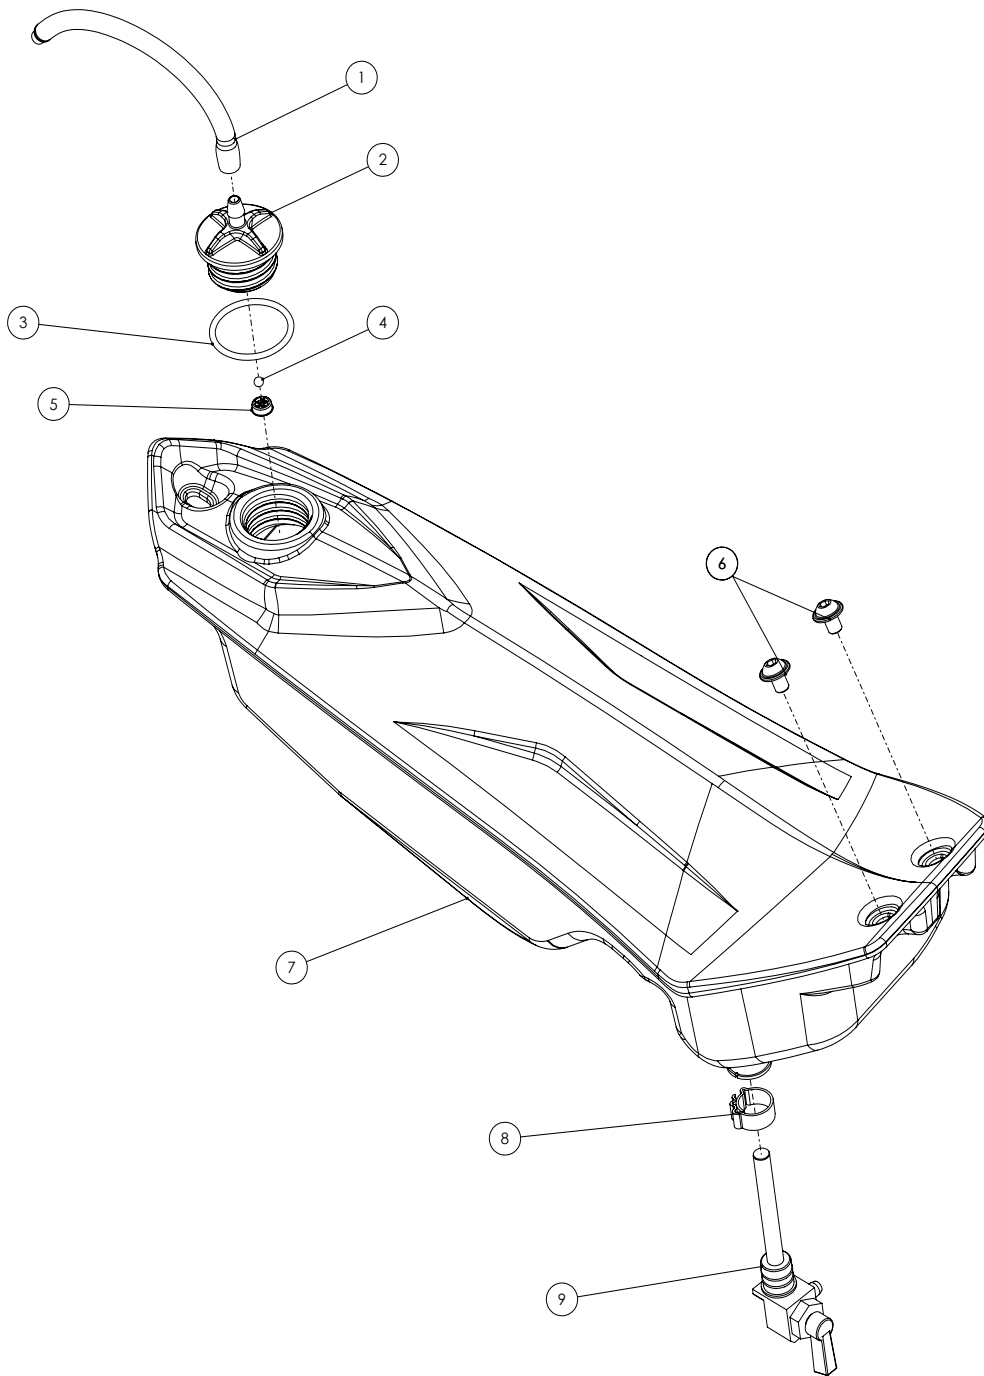

D

C

B

A

Despiece TRRS ONE-R 2021

06 - CD - Conjunto Depósito - Listado de Piezas

Nº	Código	Descripción	Description	Cantidad
1	62001	Tubo Desvaporizador Tapón Gasolina	Fuel cap vent hose	1
2	06001TR100	Tapón Depósito	Fuel cap	1
3	53001	Tórica Tapón Depósito 29.82x2.62	O-ring, fuel cap 29.82x2.62	1
4	60001	Bola Válvula Tapón	Check-ball, cap vent	1
5	06002TR100	Cierre Válvula Tapón Depósito	Cap, check-ball fuel tank valve	1
6	50203	Tornillo DIN 7380-FL M6x10 - Depósito	Bolt, DIN 7380-FL Fuel tank M6x10	2
7	06003TR101	Depósito Gasolina	Fuel tank	1
8	58007	Abrazadera Cobra 17	Clamp, Cobra 17	1
9	70110	Grifo Gasolina	Fuel valve (petcock)	1