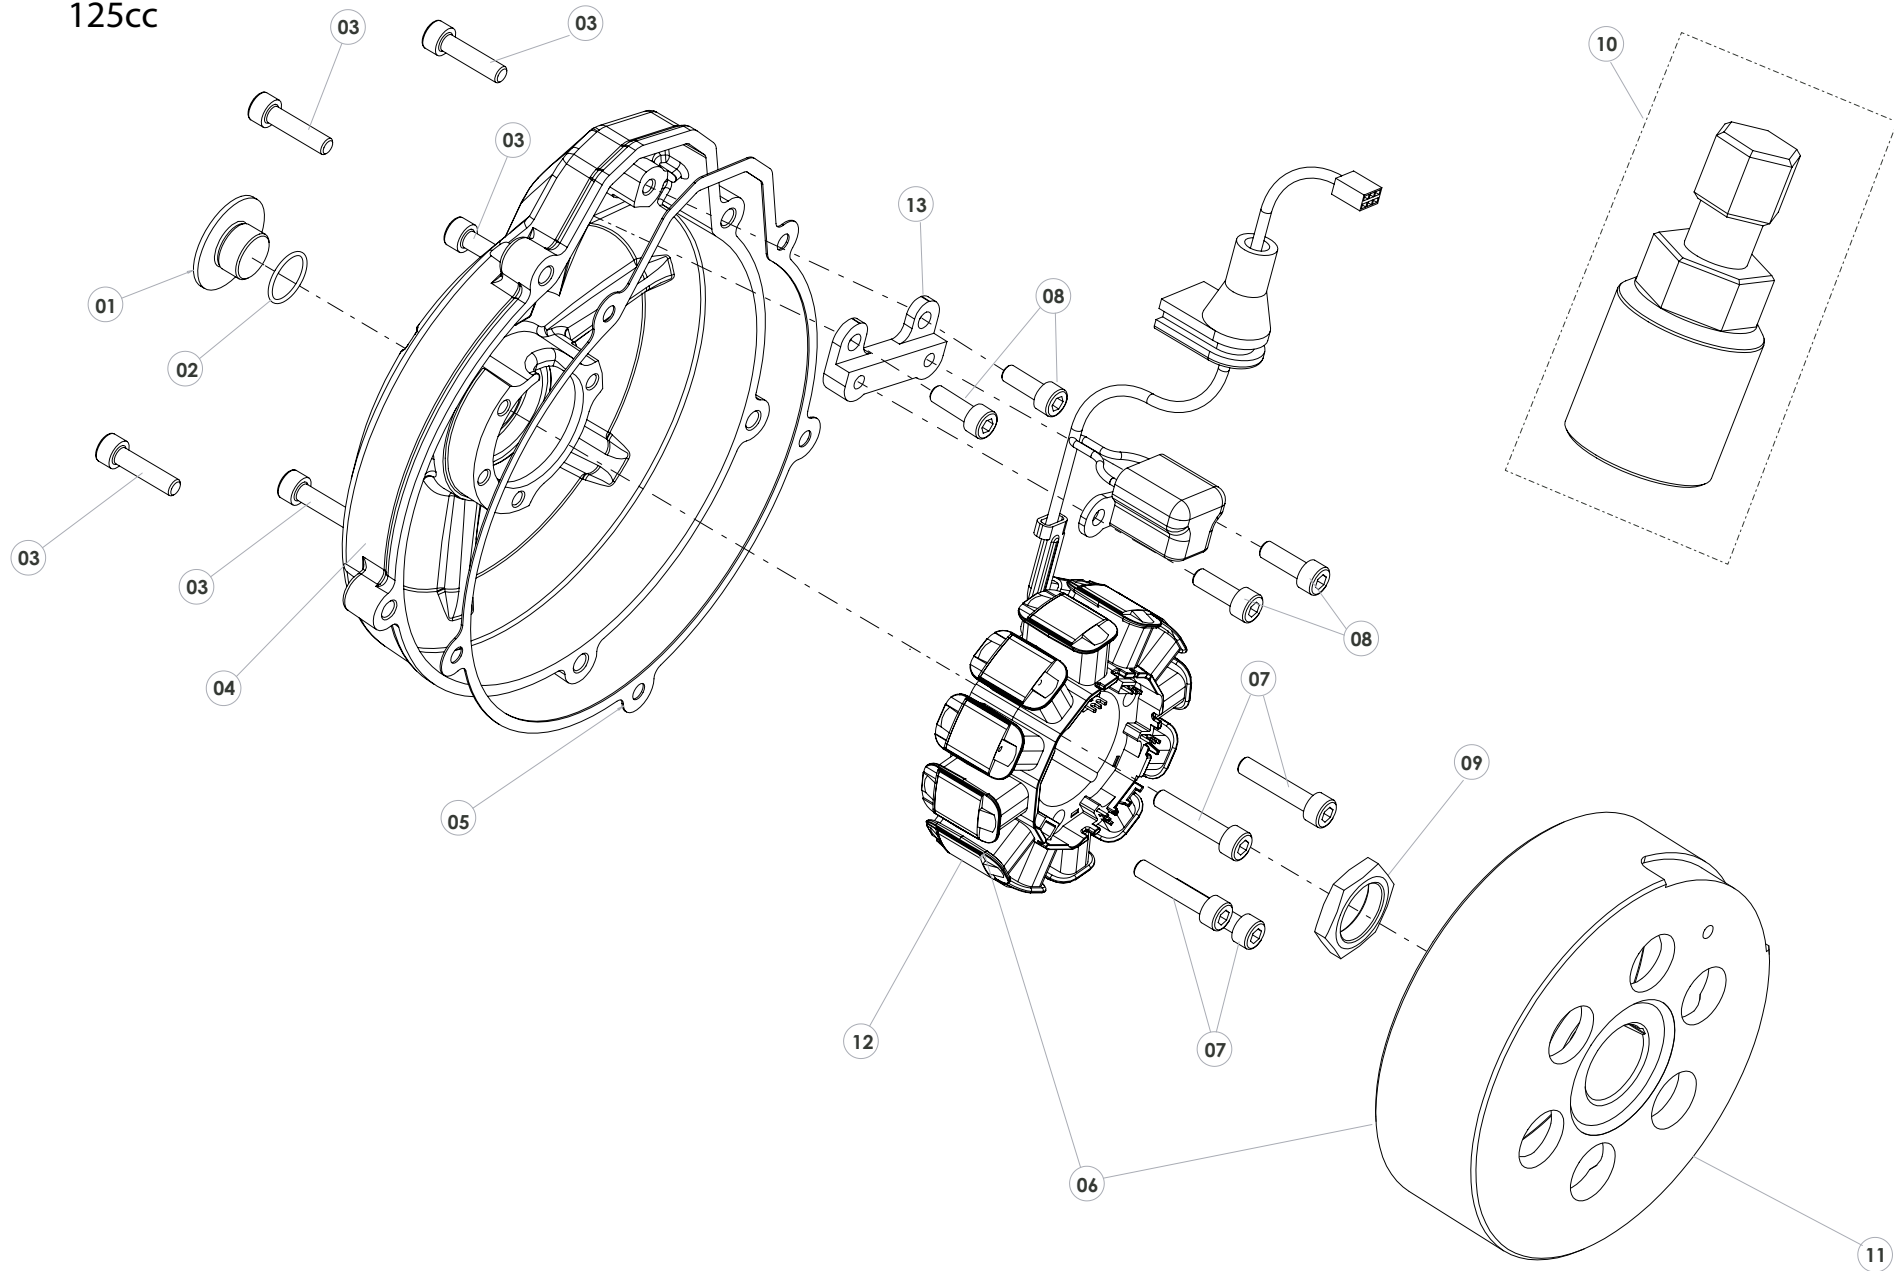

5

4

3

2

1

125cc

D

C

B

A

Despiece TRRS ONE-R 2021

09 - CE - Encendido 125cc- Explosionado

TRRS Motorcycles

Despiece TRRS ONE-R 2021

09 - CE - Encendido 125cc- Listado de Piezas

Nº	Código	Descripción	Description	Cantidad
1	08001MT101	Tornillo tapa encendido (rojo)	<i>Bolt, Ignition cover (red)</i>	1
2	53015	Tórica Encendido 12x1.5 Nbr	<i>O-ring, ignition cap 12x1.5 Nbr</i>	1
3	50112	Tornillo DIN 912 Allen M5x20 - Tapa Encendido	<i>Bolt, DIN 912 Allen M5x20 - Ignition cover</i>	5
4	08008MT100	Tapa encendido 125cc	<i>125cc Ignition cover</i>	1
5	08003MT100	Junta Tapa Encendido	<i>Gasket, Ignition cover</i>	1
6	70235	Conjunto encendio (volante+estator+pick-up) 125cc	<i>Flywheel magneto TRS 125cc</i>	1
7	50121	Tornillo Din 912 Allen M5X25 - Stator	<i>Bolt, DIN 912 Allen M5x25 - Stator</i>	4
8	50122	Tornillo Din 912 Allen M5X10 - Pick Up	<i>Bolt, DIN 912 Allen M5x10 - Pickup</i>	4
9	08004MT100	Tuerca Volante Magnético	<i>Nut, magneto flywheel</i>	1
10	08005MT100	Extractor Volante Magnético TRS	<i>Removal tool, Magneto flywheel TRS</i>	1
11	70233	Volante Magnético TRS 125cc	<i>Magneto flywheel TRS 125cc</i>	1
12	70225	Stator + Pick Up	<i>Stator and pickup</i>	1
13	08007MT100	Distanciador pick-up	<i>Spacer pick-up</i>	1