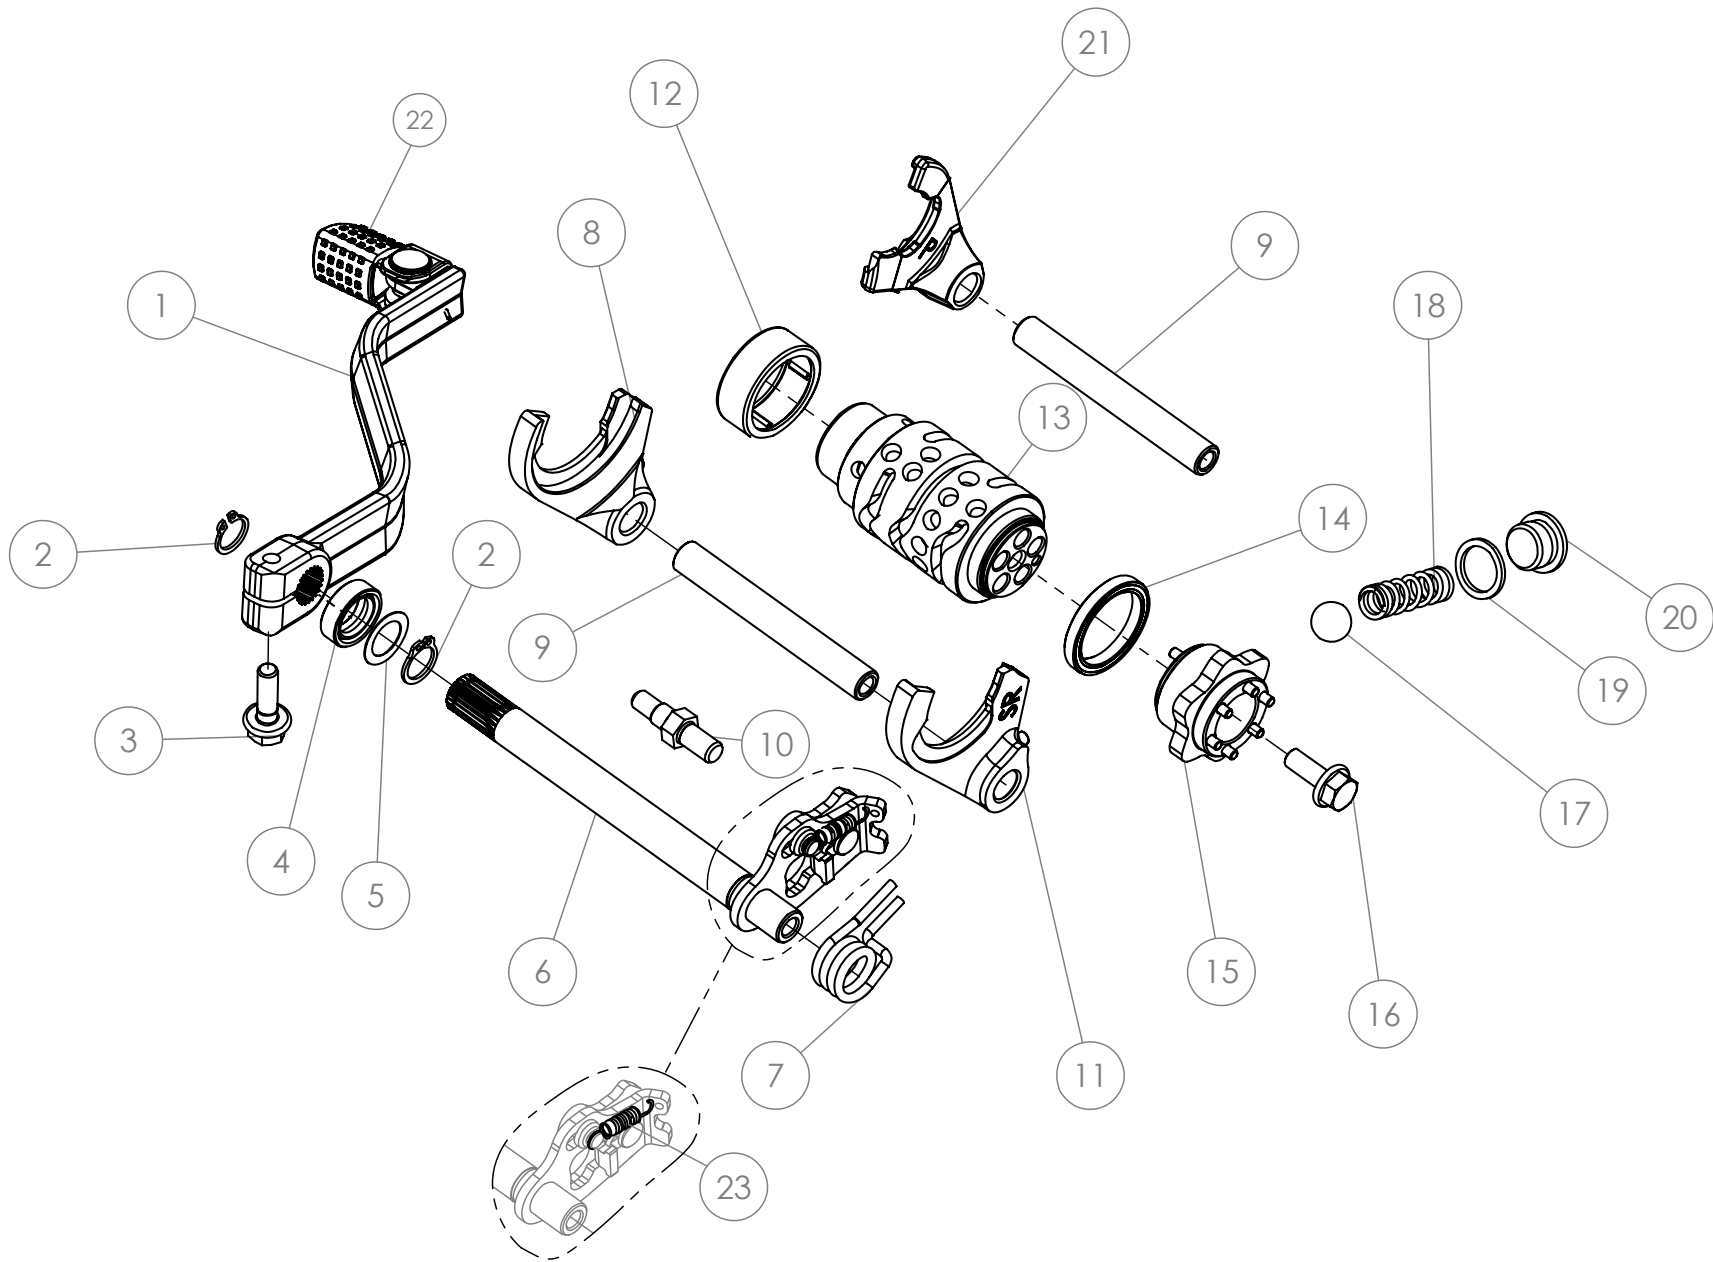

D

C

B

A

Despiece TRRS ONE-R 2021

06 - SC - Selector Cambio - Listado de Piezas

Nº	Código	Descripción	Description	Cantidad
1	06001MT101	Conjunto Palanca Cambio	Complete shift pedal	1
2	55004	Circlip DIN-471-Ø12	Circlip DIN-471-Ø12	2
3	50909	Tornillo DIN 6921 M6x20 Hexagonal	Bolt, DIN 6921 M6x20 hex-head	1
4	54006	Retén Eje Cambio 12x20x6	Seal, shift shaft 12x20x6	1
5	06002MT100	Arandela 12x18x0.3	Washer 12x18x0.3	1
6	06027MT100	Eje selector completo	Shifting shaft set	1
7	06031MT100	Muelle eje selector	Spring, shifting shaft	1
8	06006MT100	Horquilla secundario Izquierda SL	Fork, secondary left SL	1
9	06007MT100	Eje Horquillas	Shaft, shift fork	2
10	06003MT100	Tope Recorrido Selector	Stop, shift shaft	1
11	06008MT100	Horquilla secundario derecha SR	Fork, secondary right SR	1
12	52507	Rodamiento Izquierdo Desmodrómico HK2512	Bearing, left Shift drum HK2512	1
13	06009MT100	Desmodrómico	Shift roller	1
14	52103	Rodamiento Derecha Desmodromico Bolas 61705-SRS	Bearing, shift drum right - balls 61705-SRS	1
15	06032MT100	Estrella desmo	Gearshift set	1
16	50903	Tornillo DIN 6921 M6x16	Bolt, DIN 6921 M6x16	1
17	60003	Bola Fijador Marchas Kug 11,906	Ball, gear selector position Kug 11.906	1
18	06029MT100	Muelle Fijador Marchas	Spring, gear selector tension	1
19	56106	Arandela 14X18X1.5 Copper	Copper Washer, 14x18x1.5	1
20	06018MT100	Tapón Muelle Selector	Cap, selector spring	1
21	06017MT100	Horquilla primario	Fork, primary	1
22	70451	Kit Reparación Palanca Selector	Repair kit, shift pedal tip	1
23	06030MT100	Muelle selector marchas	Spring tensioning, shifting plate	1